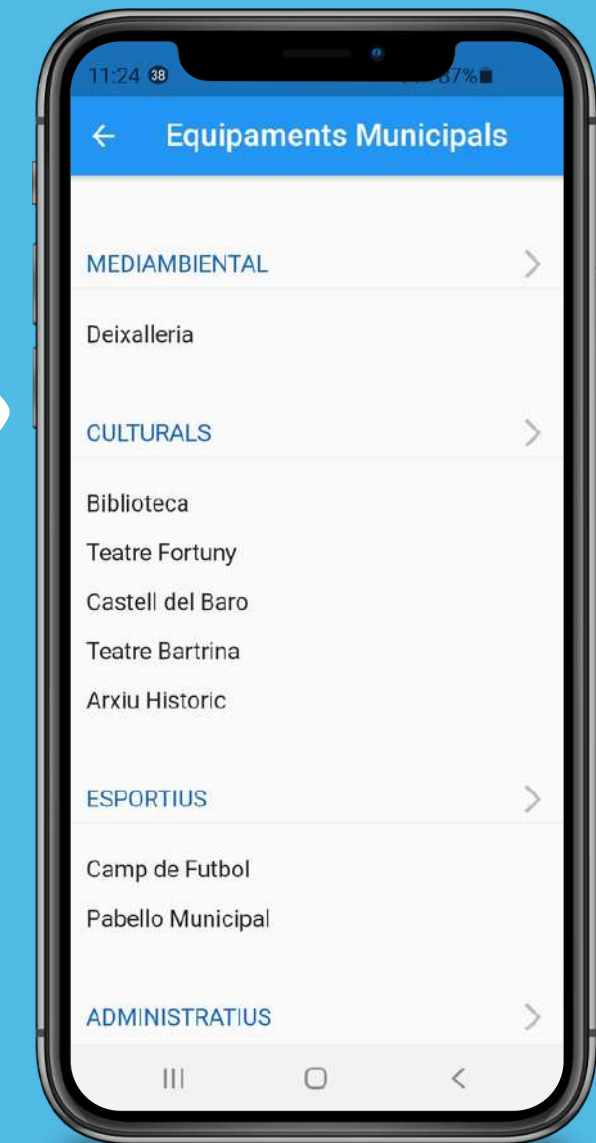

Disposa de diverses funcionalitats entre les quals destaquem les següents:

MUNICIPI

En aquesta pantalla hi trobem:

- El municipi
- El temps
- Equipaments municipals
- Calendari festiu
- Telefons d'interès
- Com arribar-hi

MUNICIPI:

On podem informar-nos de la història de la població.

EL TEMPS:

Amb dos apartats, un amb el pronòstic del temps a una setmana vista i l'altre amb la previsió hora a hora del dia en curs. Mostra temperatures màxima i mínima, pluges, vent, humitat, pressió, hora de sortida i posta del sol, etc...

EQUIPAMENTS MUNICIPALS:

Té tota la informació de cadascun dels equipaments municipals: adreça, telèfon, e-mail, horari. A més permet trucar o enviar un mail només punxant els links. O fins i tot portar-nos des de la nostra ubicació al lloc, mitjançant google maps, simplement punxant el carrer.

COM ARRIBAR-HI:

Explica les diferents vies per poder arribar al poble i les mostra en un mapa interactiu per tal de localitzar la seva ubicació exacta. O si es prefereix també es pot utilitzar el mapa per tal que ens guï de forma automàtica des de la nostra ubicació fins arribar a la població; amb mode cotxe, bicicleta o caminant.