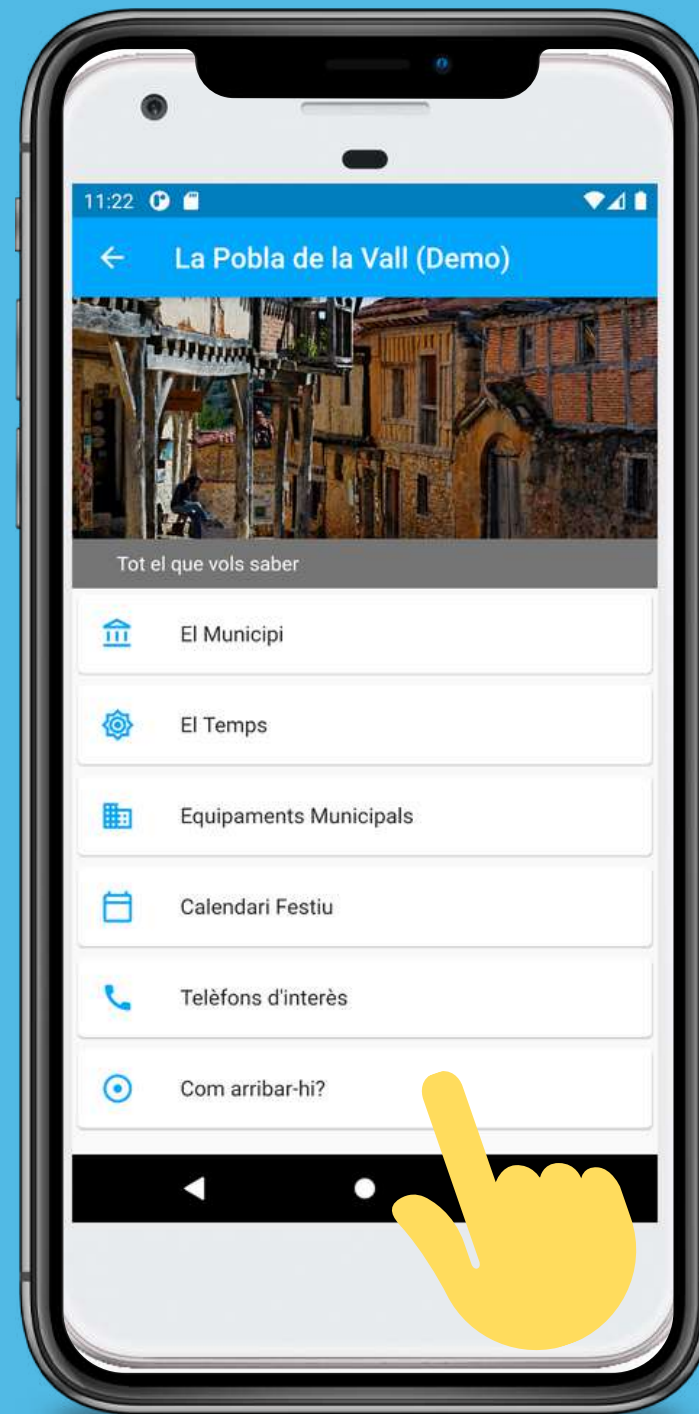

EQUIPAMENTS MUNICIPALS:

Té tota la informació de cadascun dels equipaments municipals: adreça, telèfon, e-mail, horari. A més permet trucar o enviar un mail només punxant els links. O fins i tot portar-nos des de la nostra ubicació al lloc, mitjançant google maps, simplement punxant el carrer.

COM ARRIBAR-HI:

Explica les diferents vies per poder arribar al poble i les mostra en un mapa interactiu per tal de localitzar la seva ubicació exacta. O si es prefereix també es pot utilitzar el mapa per tal que ens guï de forma automàtica des de la nostra ubicació fins arribar a la població; amb mode cotxe, bicicleta o caminant.

TURISME

Té diversos apartats enfocats al visitant que arriba al poble i vol saber:

- Què visitar
- On menjar
- On dormir
- On prendre una beguda

El apartats: on menjar, on dormir i on prendre una beguda, contenen el carrer, telèfon, e-mail i URL de la plana web de l'establiment que vulguem consultar. Si cliquem el carrer ens obrirà un mapa per veure la ubicació dins el poble i des d'on li podrem demanar que ens hi porti amb el seu navegador de forma automàtica. Si cliquem el telèfon ens permetrà trucar de forma directa. Si cliquem el e-mail ens obrirà el programa de correu del dispositiu. I si cliquem la URL ens obrirà un navegador amb la plana web de l'establiment.