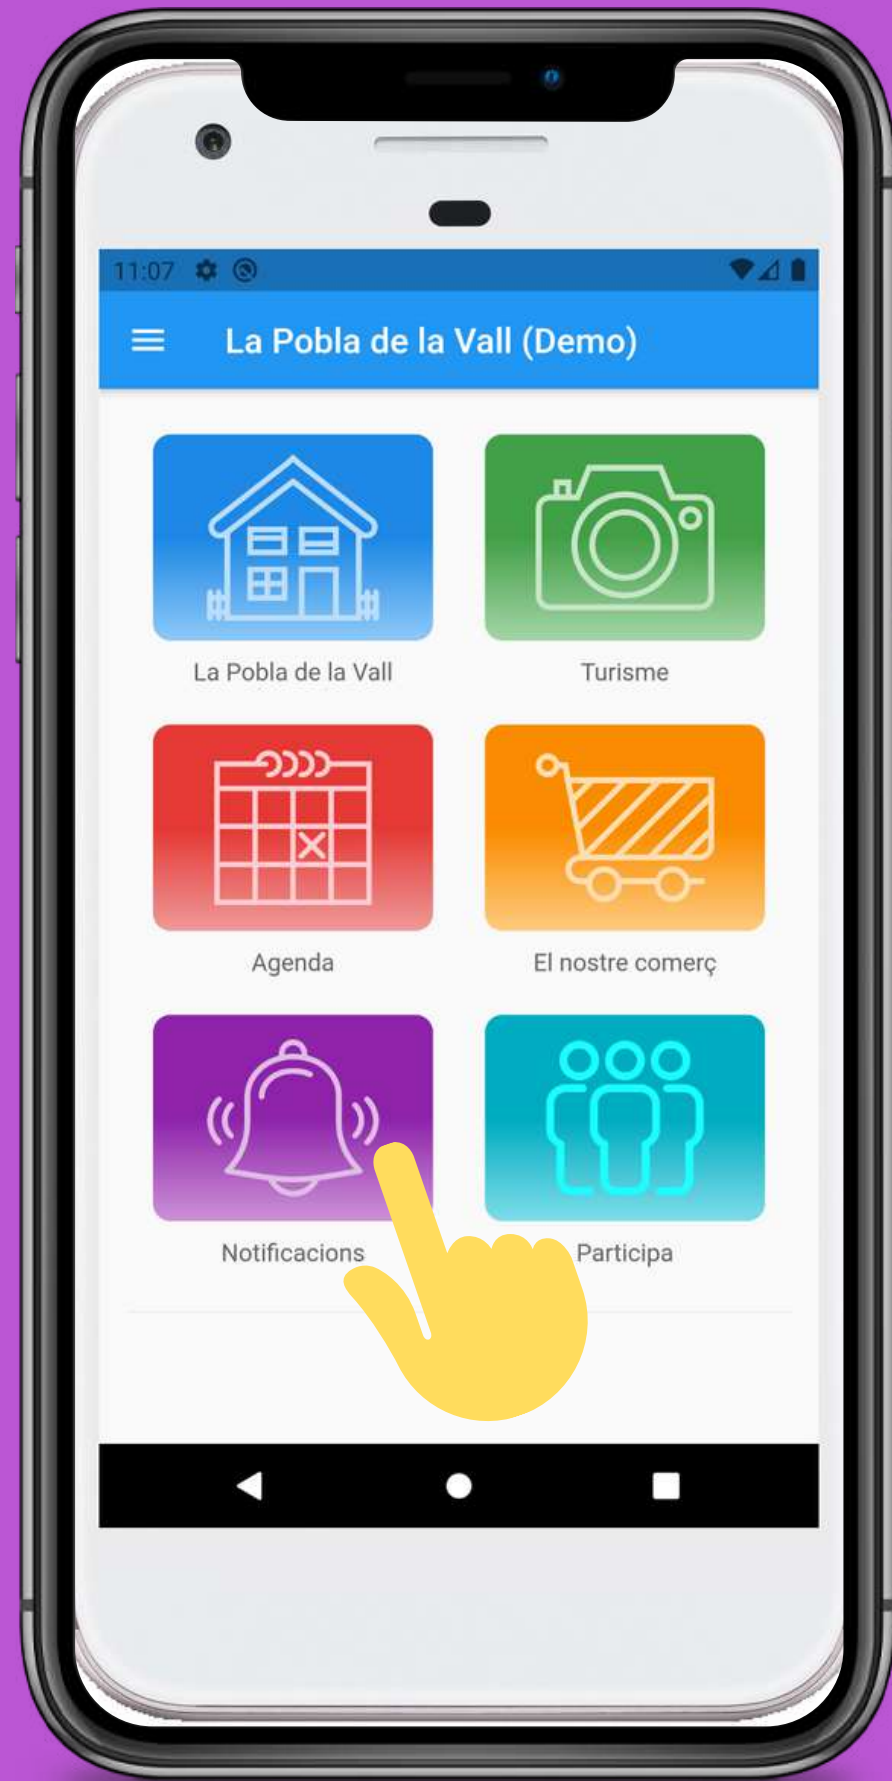

NOTIFICACIONS

A través de les notificacions podem donar difusió a qualsevol notícia que sigui d'interès pels habitants i visitants del municipi

IMPORTANT!

Per a les notificacions push no cal subcontractar els serveis a una altra empresa perquè la nostra APP ho gestiona per si mateixa, sense necessitat de costos addicionals.