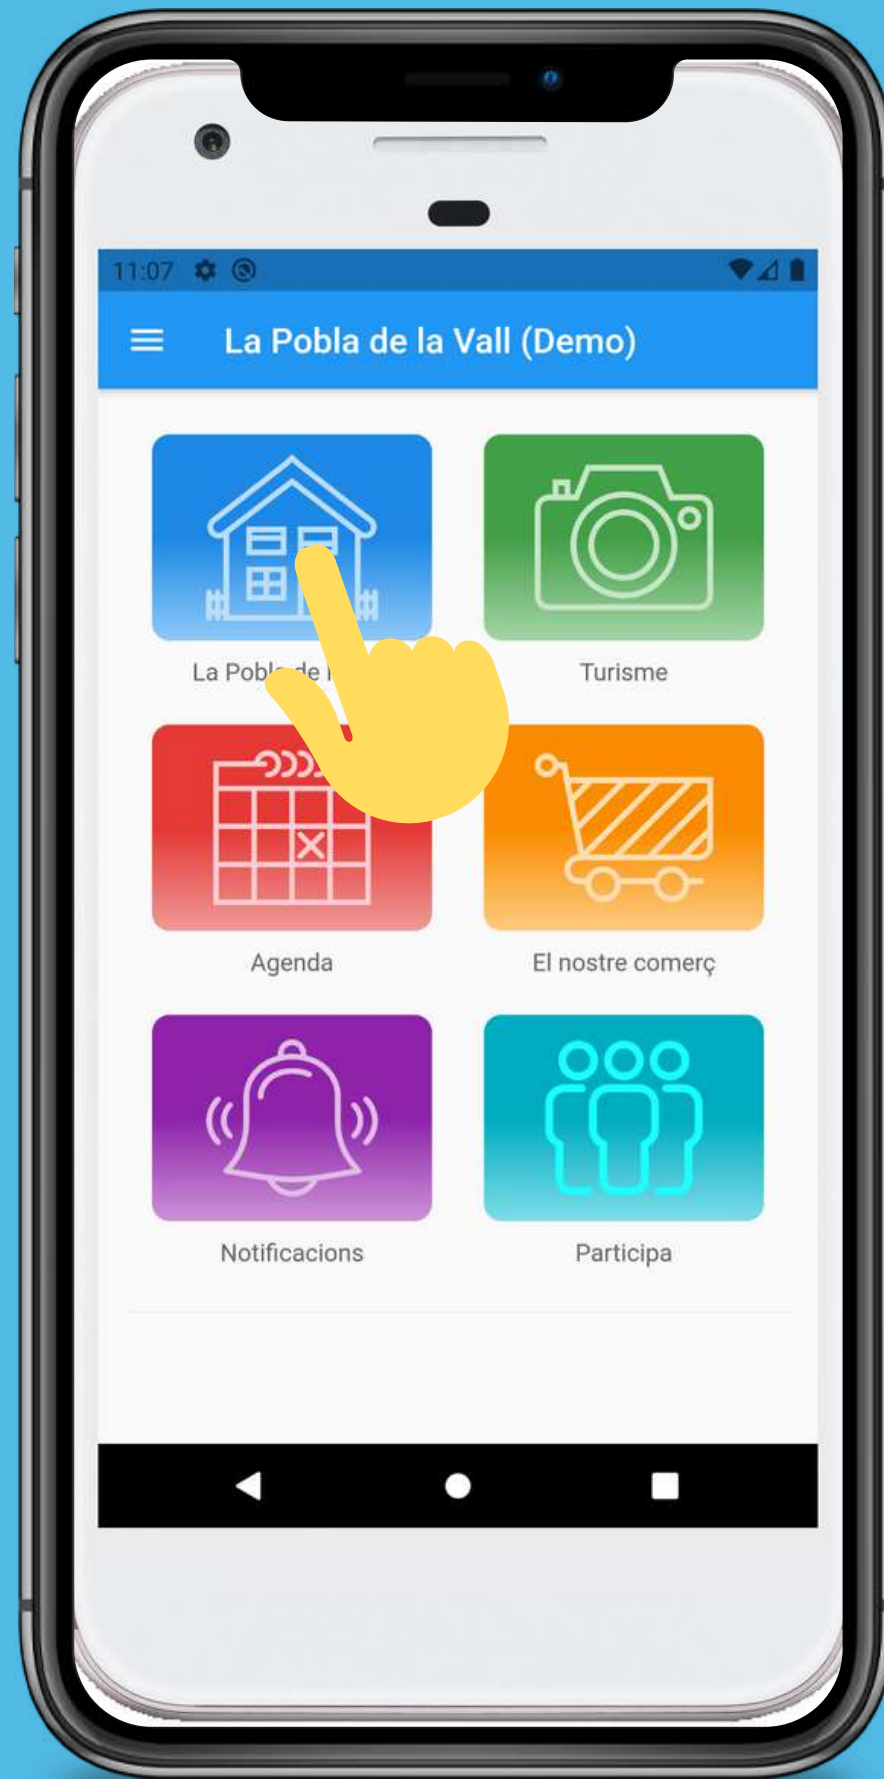

APP

per ajuntaments

Disponible en 4 Idiomes:
català, castellà, francès i anglès.

Compatible amb Android i iPhone.

FUNCIONALITATS

L'Ajuntament de la Pobla de la Vall és una eina per facilitar la comunicació necessària entre el poble, les associacions i el consistori municipal. I especialment pensada per difondre la seva cultura i patrimoni. Tanmateix també es una guia per als visitants, que s'interessin pel municipi, donant informació dels serveis, activitats, festes i fires que ofereix la vila.

Disposa de diverses funcionalitats entre les quals destaquem les següents:

MUNICIPI

En aquesta pantalla hi trobem:

- El municipi
- El temps
- Equipaments municipals
- Calendari festiu
- Telefons d'interès
- Com arribar-hi

MUNICIPI:

On podem informar-nos de la història de la població.

EL TEMPS:

Amb dos apartats, un amb el pronòstic del temps a una setmana vista i l'altre amb la previsió hora a hora del dia en curs. Mostra temperatures màxima i mínima, pluges, vent, humitat, pressió, hora de sortida i posta del sol, etc...

TURISME

Té diversos apartats enfocats al visitant que arriba al poble i vol saber:

- Què visitar
- On menjar
- On dormir
- On prendre una beguda

El apartats: on menjar, on dormir i on prendre una beguda, contenen el carrer, telèfon, e-mail i URL de la plana web de l'establiment que vulguem consultar. Si cliquem el carrer ens obrirà un mapa per veure la ubicació dins el poble i des d'on li podrem demanar que ens hi porti amb el seu navegador de forma automàtica. Si cliquem el telèfon ens permetrà trucar de forma directa. Si cliquem el e-mail ens obrirà el programa de correu del dispositiu. I si cliquem la URL ens obrirà un navegador amb la plana web de l'establiment.