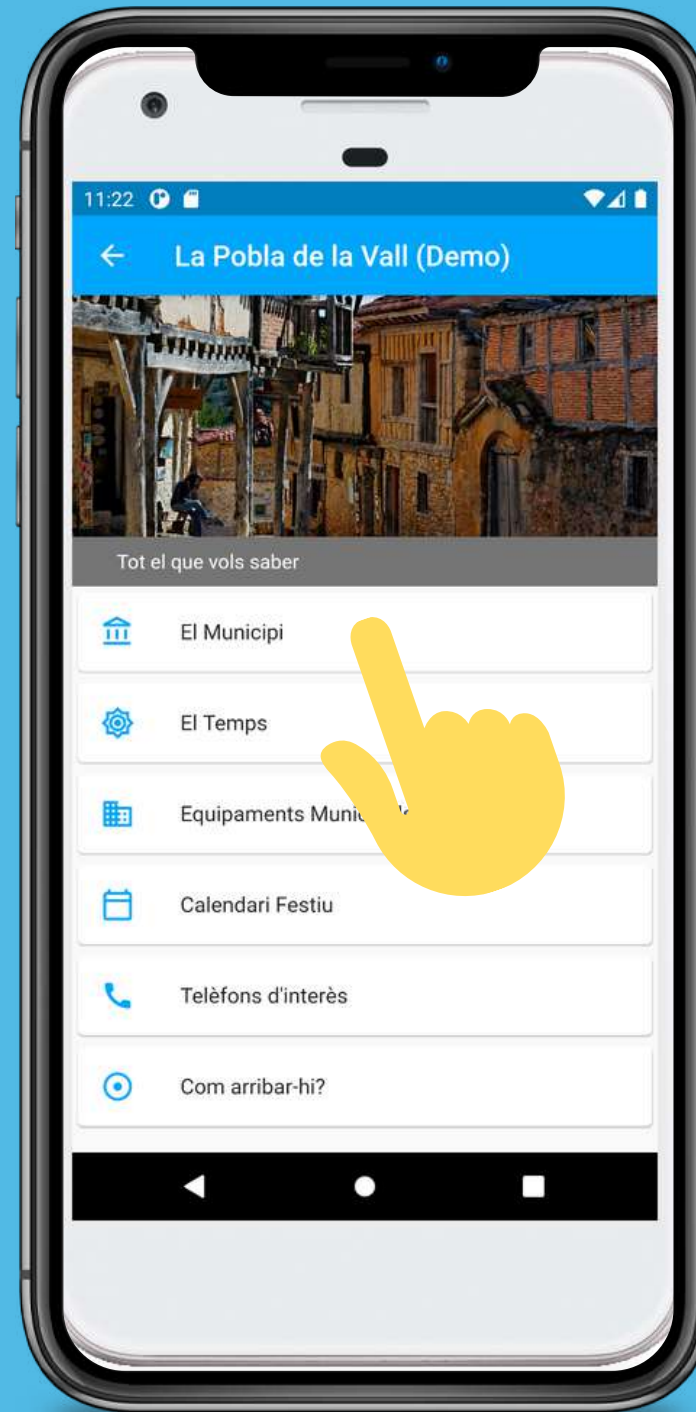

MUNICIPI:

On podem informar-nos de la història de la població.