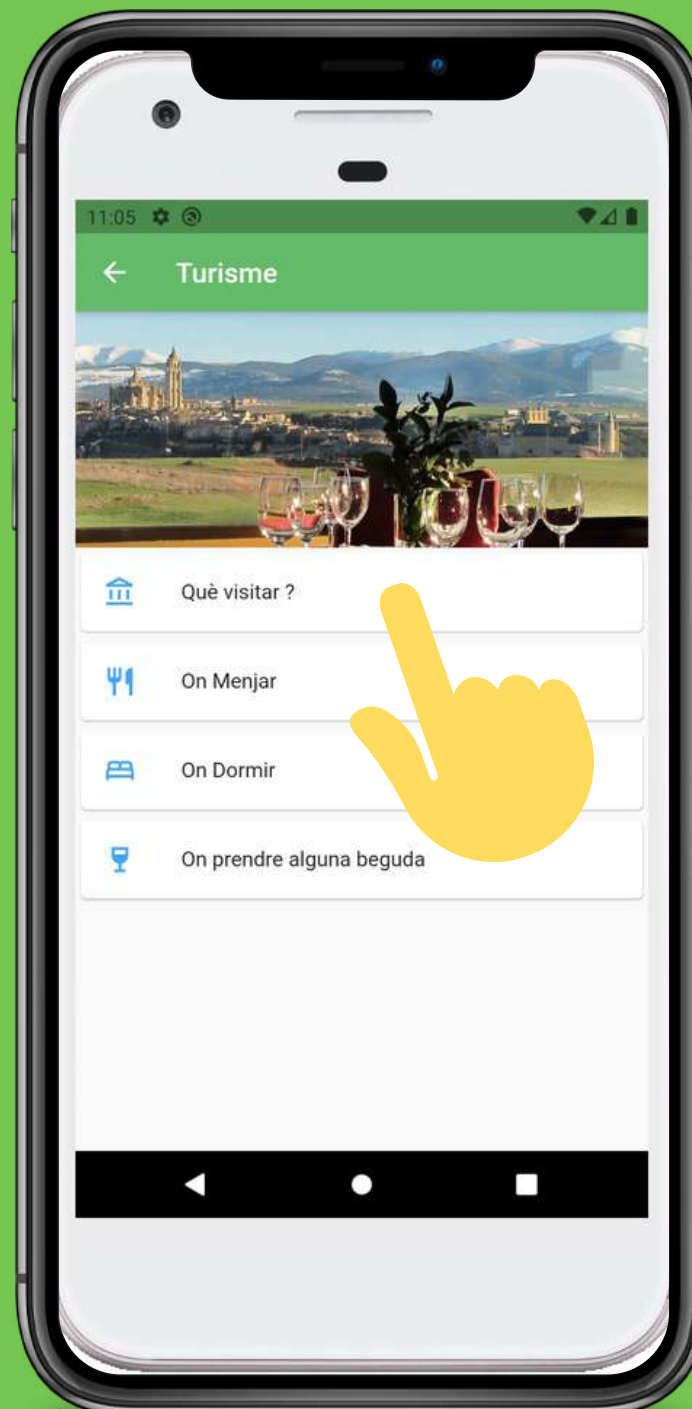

QUÈ VISITAR