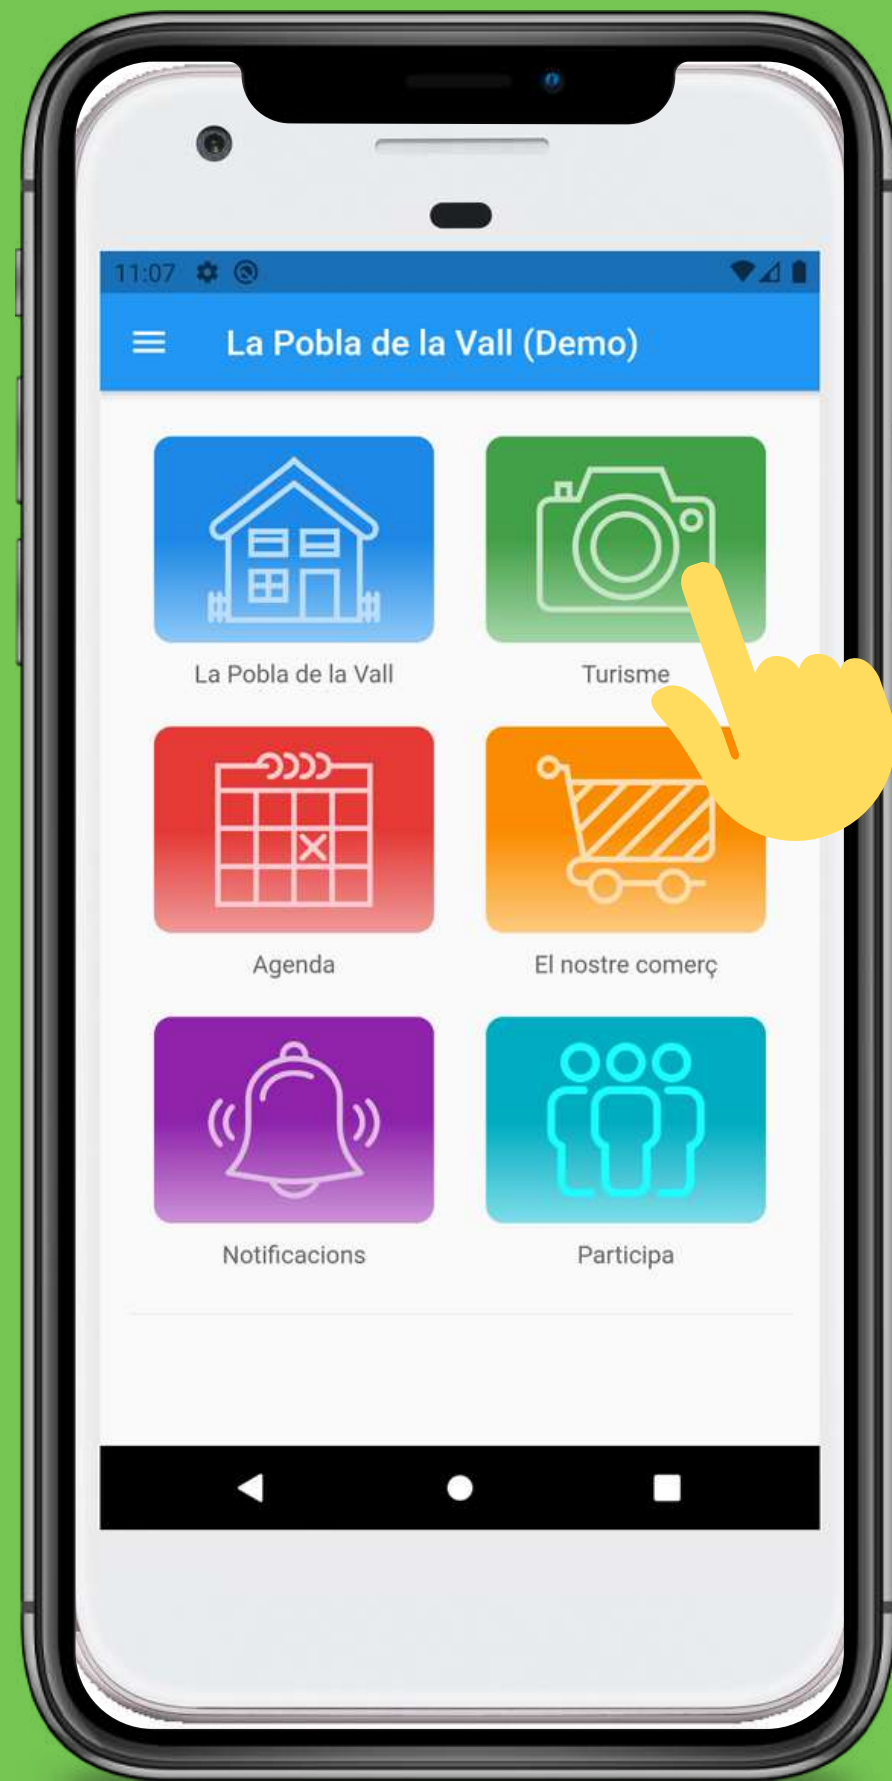

QUÈ VISITAR