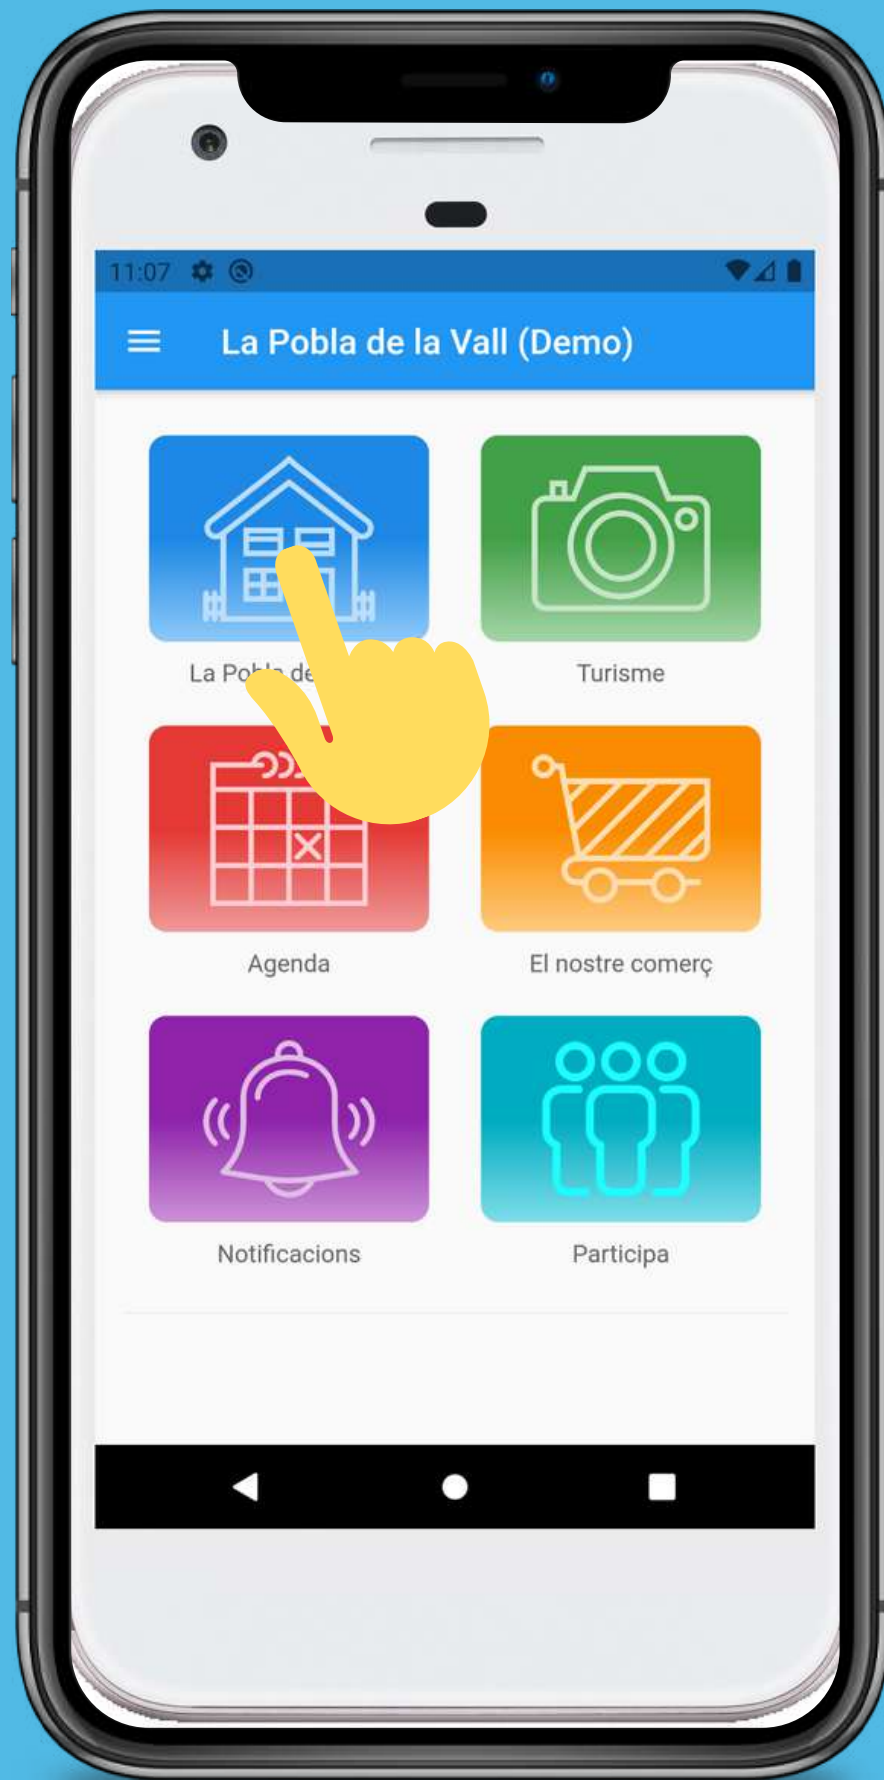

Disposa de diverses funcionalitats entre les quals destaquem les següents:

MUNICIPI

En aquesta pantalla hi trobem:

- El municipi
- El temps
- Equipaments municipals
- Calendari festiu
- Telefons d'interès
- Com arribar-hi

MUNICIPI:

On podem informar-nos de la història de la població.

EL TEMPS:

Amb dos apartats, un amb el pronòstic del temps a una setmana vista i l'altre amb la previsió hora a hora del dia en curs. Mostra temperatures màxima i mínima, pluges, vent, humitat, pressió, hora de sortida i posta del sol, etc...

EQUIPAMENTS MUNICIPALS:

Té tota la informació de cadascun dels equipaments municipals: adreça, telèfon, e-mail, horari. A més permet trucar o enviar un mail només punxant els links. O fins i tot portar-nos des de la nostra ubicació al lloc, mitjançant google maps, simplement punxant el carrer.