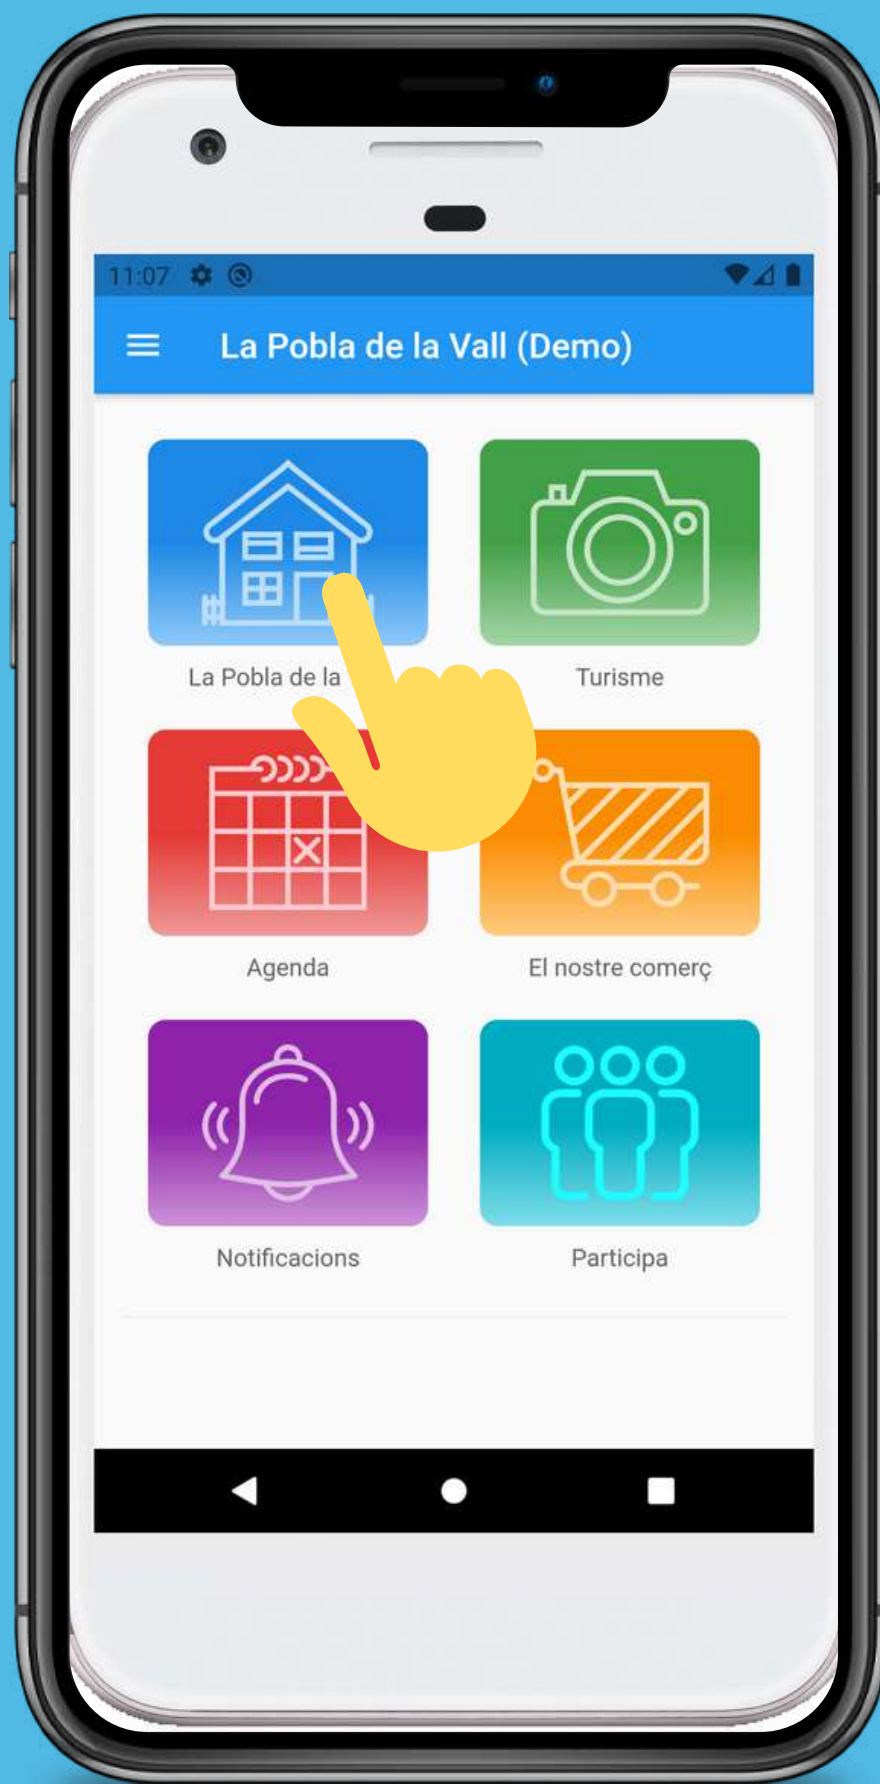

APP

per ajuntaments

Disponible en 4 Idiomes:
català, castellà, francès i anglès.

Compatible amb Android i iPhone.

FUNCIONALITATS

L'Ajuntament de la Pobla de la Vall és una eina per facilitar la comunicació necessària entre el poble, les associacions i el consistori municipal. I especialment pensada per difondre la seva cultura i patrimoni. Tanmateix també es una guia per als visitants, que s'interessin pel municipi, donant informació dels serveis, activitats, festes i fires que ofereix la vila.

Disposa de diverses funcionalitats entre les quals destaquem les següents:

MUNICIPI

En aquesta pantalla hi trobem:

- El municipi
- El temps
- Equipaments municipals
- Calendari festiu
- Telefons d'interès
- Com arribar-hi

TURISME

Té diversos apartats enfocats al visitant que arriba al poble i vol saber:

- Què visitar
- On menjar
- On dormir
- On prendre una beguda

El apartats: on menjar, on dormir i on prendre una beguda, contenen el carrer, telèfon, e-mail i URL de la plana web de l'establiment que vulguem consultar. Si cliquem el carrer ens obrirà un mapa per veure la ubicació dins el poble i des d'on li podrem demanar que ens hi porti amb el seu navegador de forma automàtica. Si cliquem el telèfon ens permetrà trucar de forma directa. Si cliquem el e-mail ens obrirà el programa de correu del dispositiu. I si cliquem la URL ens obrirà un navegador amb la plana web de l'establiment.