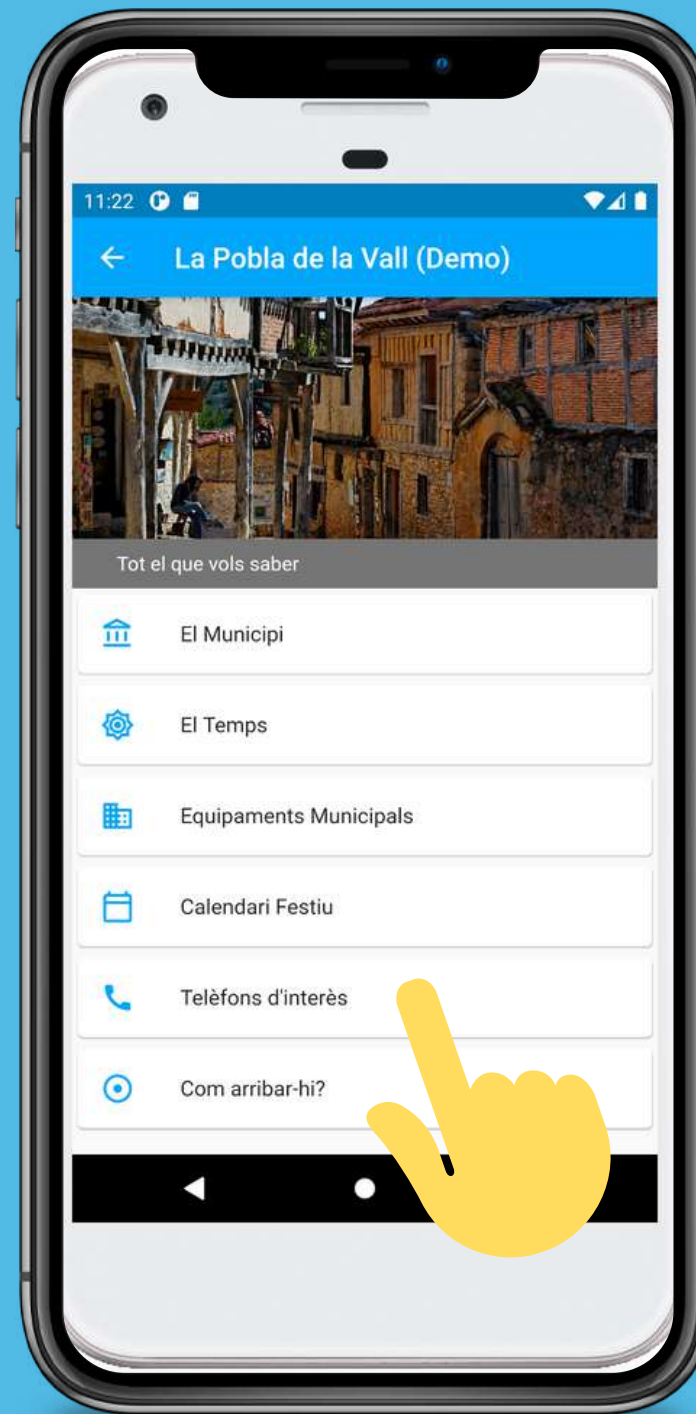

EQUIPAMENTS MUNICIPALS:

Té tota la informació de cadascun dels equipaments municipals: adreça, telèfon, e-mail, horari. A més permet trucar o enviar un mail només punxant els links. O fins i tot portar-nos des de la nostra ubicació al lloc, mitjançant google maps, simplement punxant el carrer.

COM ARRIBAR-HI:

Explica les diferents vies per poder arribar al poble i les mostra en un mapa interactiu per tal de localitzar la seva ubicació exacta. O si es prefereix també es pot utilitzar el mapa per tal que ens guï de forma automàtica des de la nostra ubicació fins arribar a la població; amb mode cotxe, bicicleta o caminant.