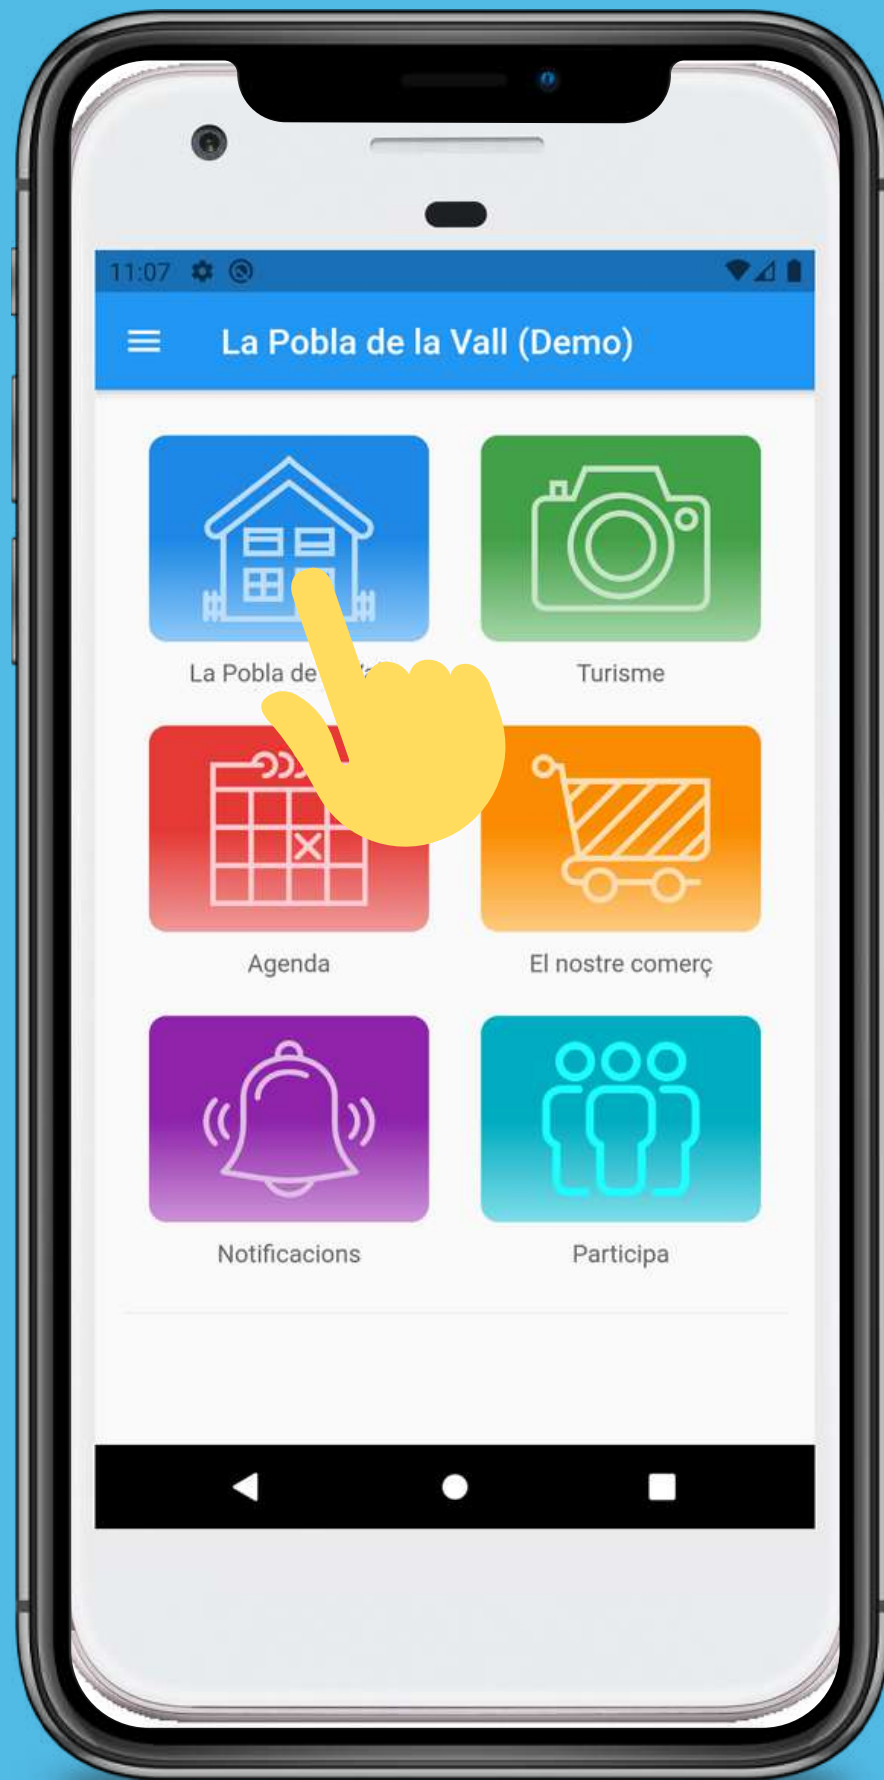

CALENDARI FESTIUS:

Mostra totes les festivitats amb una explicació de com i quan es celebren.