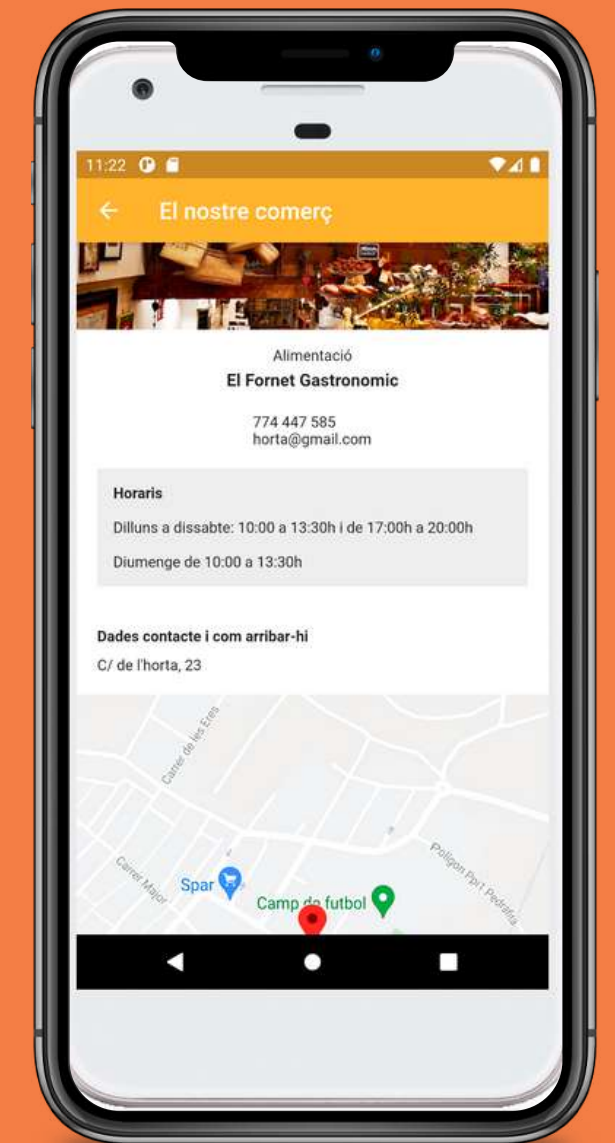

TURISME

Té diversos apartats enfocats al visitant que arriba al poble i vol saber:

- Què visitar
- On menjar
- On dormir
- On prendre una beguda

El apartats: on menjar, on dormir i on prendre una beguda, contenen el carrer, telèfon, e-mail i URL de la plana web de l'establiment que vulguem consultar. Si cliquem el carrer ens obrirà un mapa per veure la ubicació dins el poble i des d'on li podrem demanar que ens hi porti amb el seu navegador de forma automàtica. Si cliquem el telèfon ens permetrà trucar de forma directa. Si cliquem el e-mail ens obrirà el programa de correu del dispositiu. I si cliquem la URL ens obrirà un navegador amb la plana web de l'establiment.

QUÈ VISITAR

ON MENJAR

AGENDA

Està puntualment actualitzada i ens informa de totes les activitats que s'ofereixen al poble per no perdre's cap esdeveniment.

EL NOSTRE COMERÇ

Mostra una fitxa de cada un dels comerços de la població amb els horaris, telèfon, carrer, descripció i un mapa amb la ubicació exacta. També ens pot portar des de la nostra ubicació a l'establiment comercial mitjançant el navegador del dispositiu..