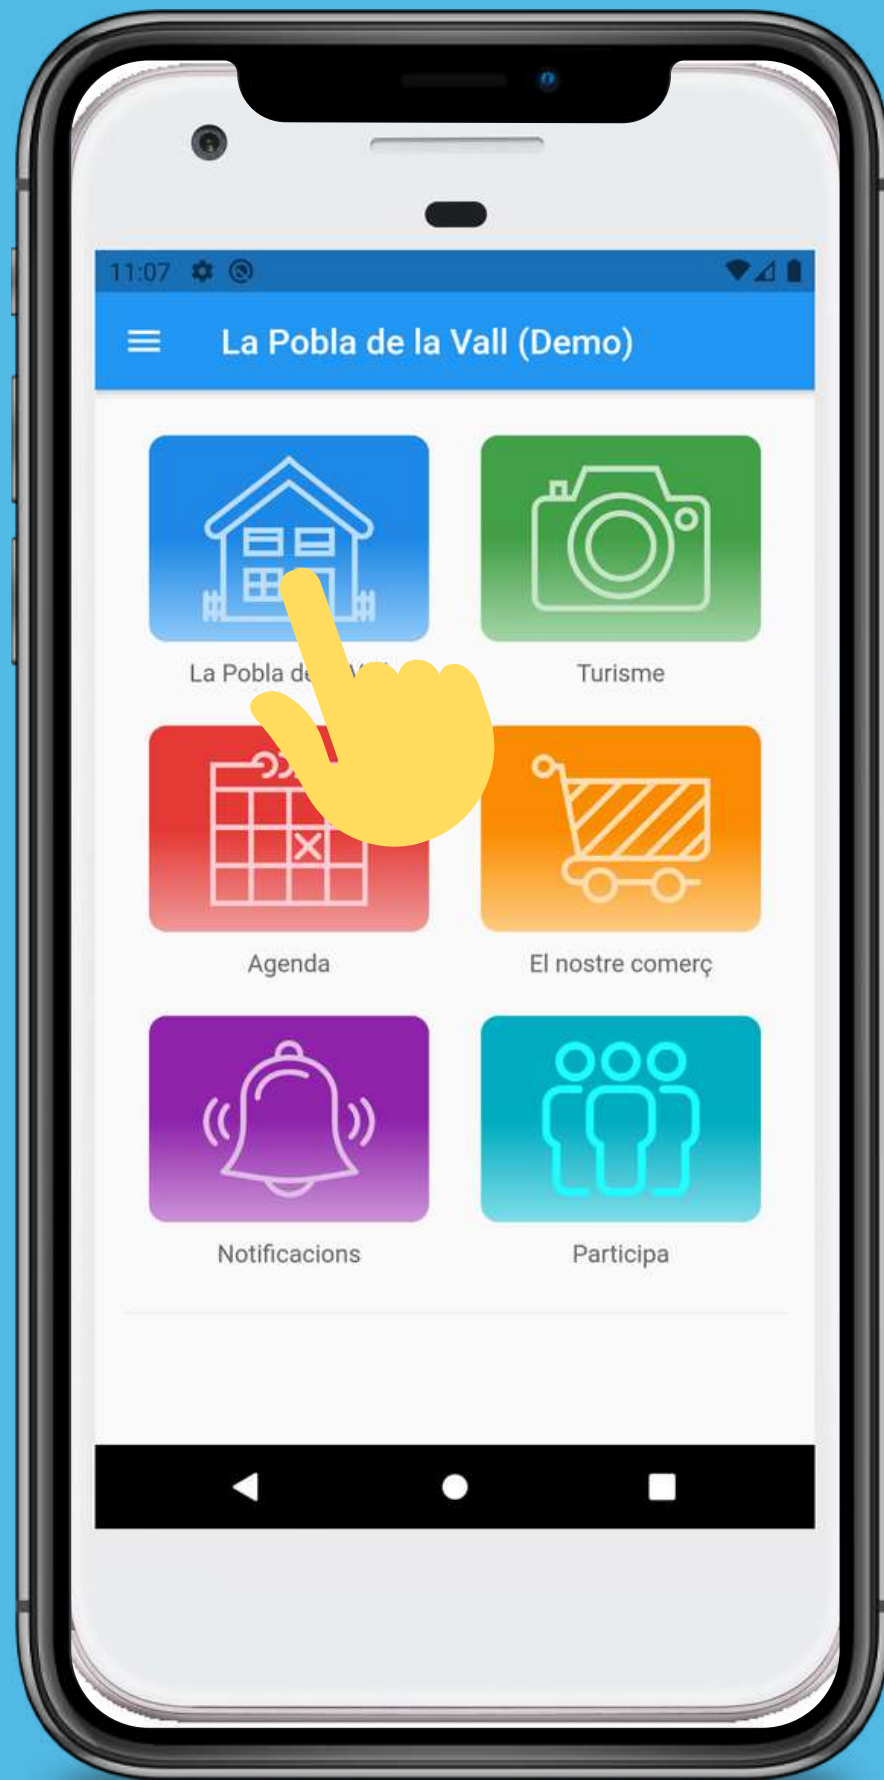

APP

per ajuntaments

Disponible en 4 Idiomes:
català, castellà, francès i anglès.

Compatible amb Android i iPhone.

FUNCIONALITATS

L'Ajuntament de la Pobla de la Vall és una eina per facilitar la comunicació necessària entre el poble, les associacions i el consistori municipal. I especialment pensada per difondre la seva cultura i patrimoni. Tanmateix també es una guia per als visitants, que s'interessin pel municipi, donant informació dels serveis, activitats, festes i fires que ofereix la vila.

Disposa de diverses funcionalitats entre les quals destaquem les següents:

MUNICIPI

En aquesta pantalla hi trobem:

- El municipi
- El temps
- Equipaments municipals
- Calendari festiu
- Telefons d'interès
- Com arribar-hi

MUNICIPI:

On podem informar-nos de la història de la població.

EL TEMPS:

Amb dos apartats, un amb el pronòstic del temps a una setmana vista i l'altre amb la previsió hora a hora del dia en curs. Mostra temperatures màxima i mínima, pluges, vent, humitat, pressió, hora de sortida i posta del sol, etc...

EQUIPAMENTS MUNICIPALS:

Té tota la informació de cadascun dels equipaments municipals: adreça, telèfon, e-mail, horari. A més permet trucar o enviar un mail només punxant els links. O fins i tot portar-nos des de la nostra ubicació al lloc, mitjançant google maps, simplement punxant el carrer.