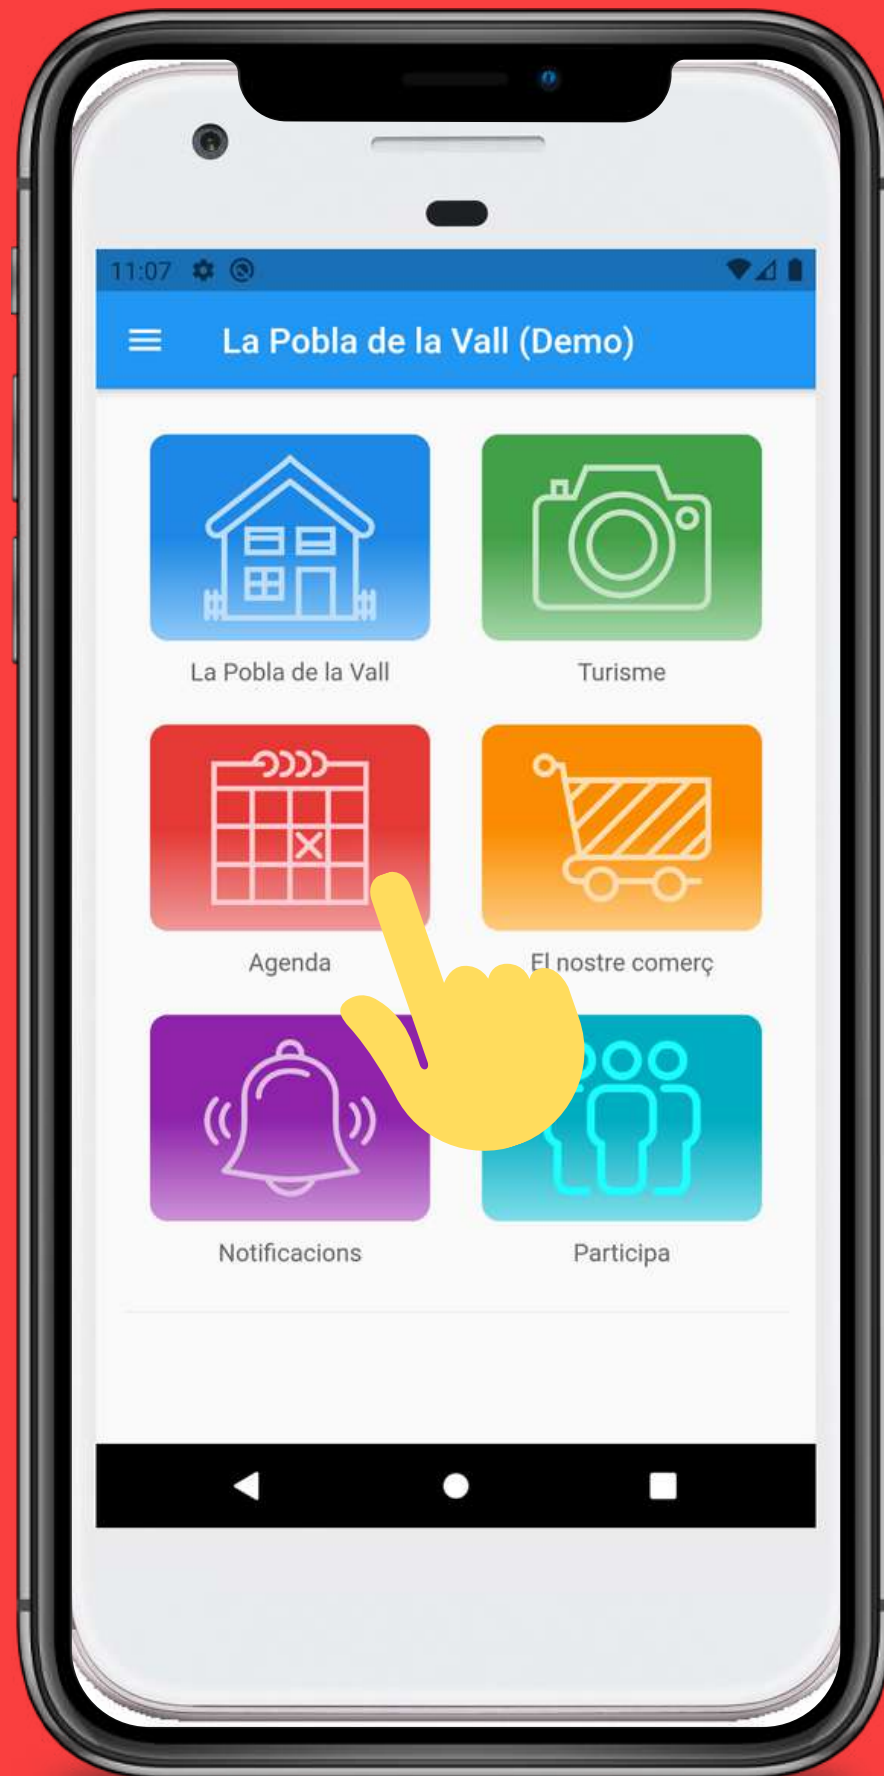

AGENDA

Està puntualment actualitzada i ens informa de totes les activitats que s'ofereixen al poble per no perdre's cap esdeveniment.