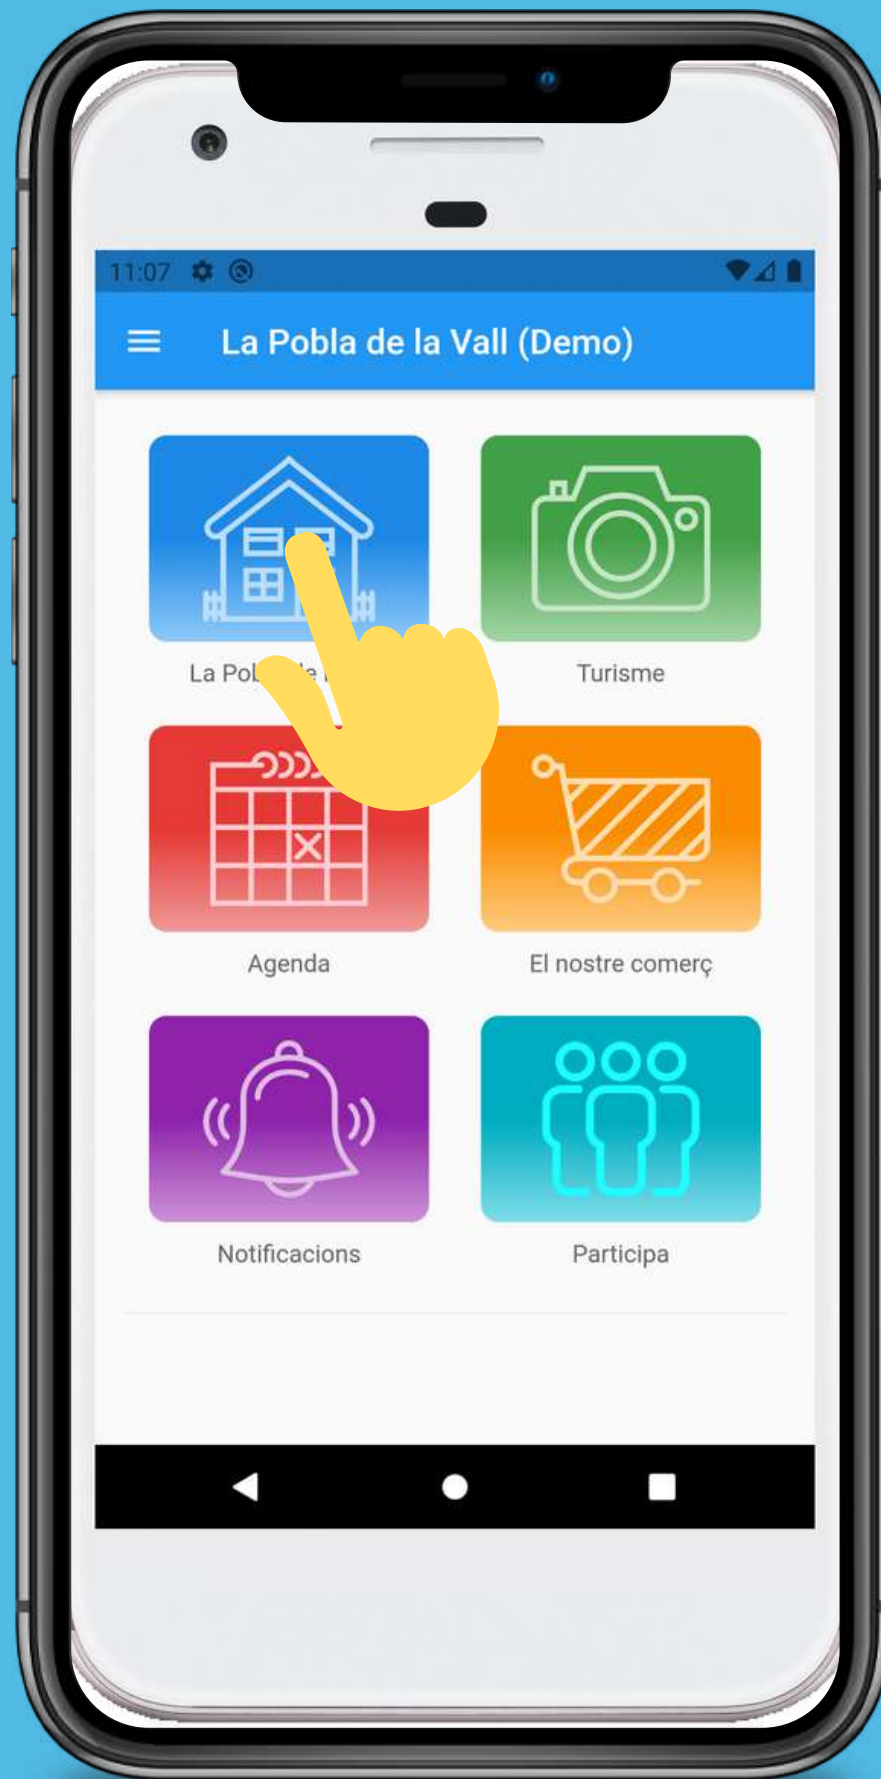

Disposa de diverses funcionalitats entre les quals destaquem les següents:

MUNICIPI

En aquesta pantalla hi trobem:

- El municipi
- El temps
- Equipaments municipals
- Calendari festiu
- Telefons d'interès
- Com arribar-hi

MUNICIPI:

On podem informar-nos de la història de la població.

EL TEMPS:

Amb dos apartats, un amb el pronòstic del temps a una setmana vista i l'altre amb la previsió hora a hora del dia en curs. Mostra temperatures màxima i mínima, pluges, vent, humitat, pressió, hora de sortida i posta del sol, etc...

EQUIPAMENTS MUNICIPALS:

Té tota la informació de cadascun dels equipaments municipals: adreça, telèfon, e-mail, horari. A més permet trucar o enviar un mail només punxant els links. O fins i tot portar-nos des de la nostra ubicació al lloc, mitjançant google maps, simplement punxant el carrer.

CALENDARI FESTIUS:

Mostra totes les festivitats amb una explicació de com i quan es celebren.

TELÈFONS D'INTERÈS:

Ens facilita tots els telèfons més importants del municipi i ens permet trucar directament simplement clicant-los.