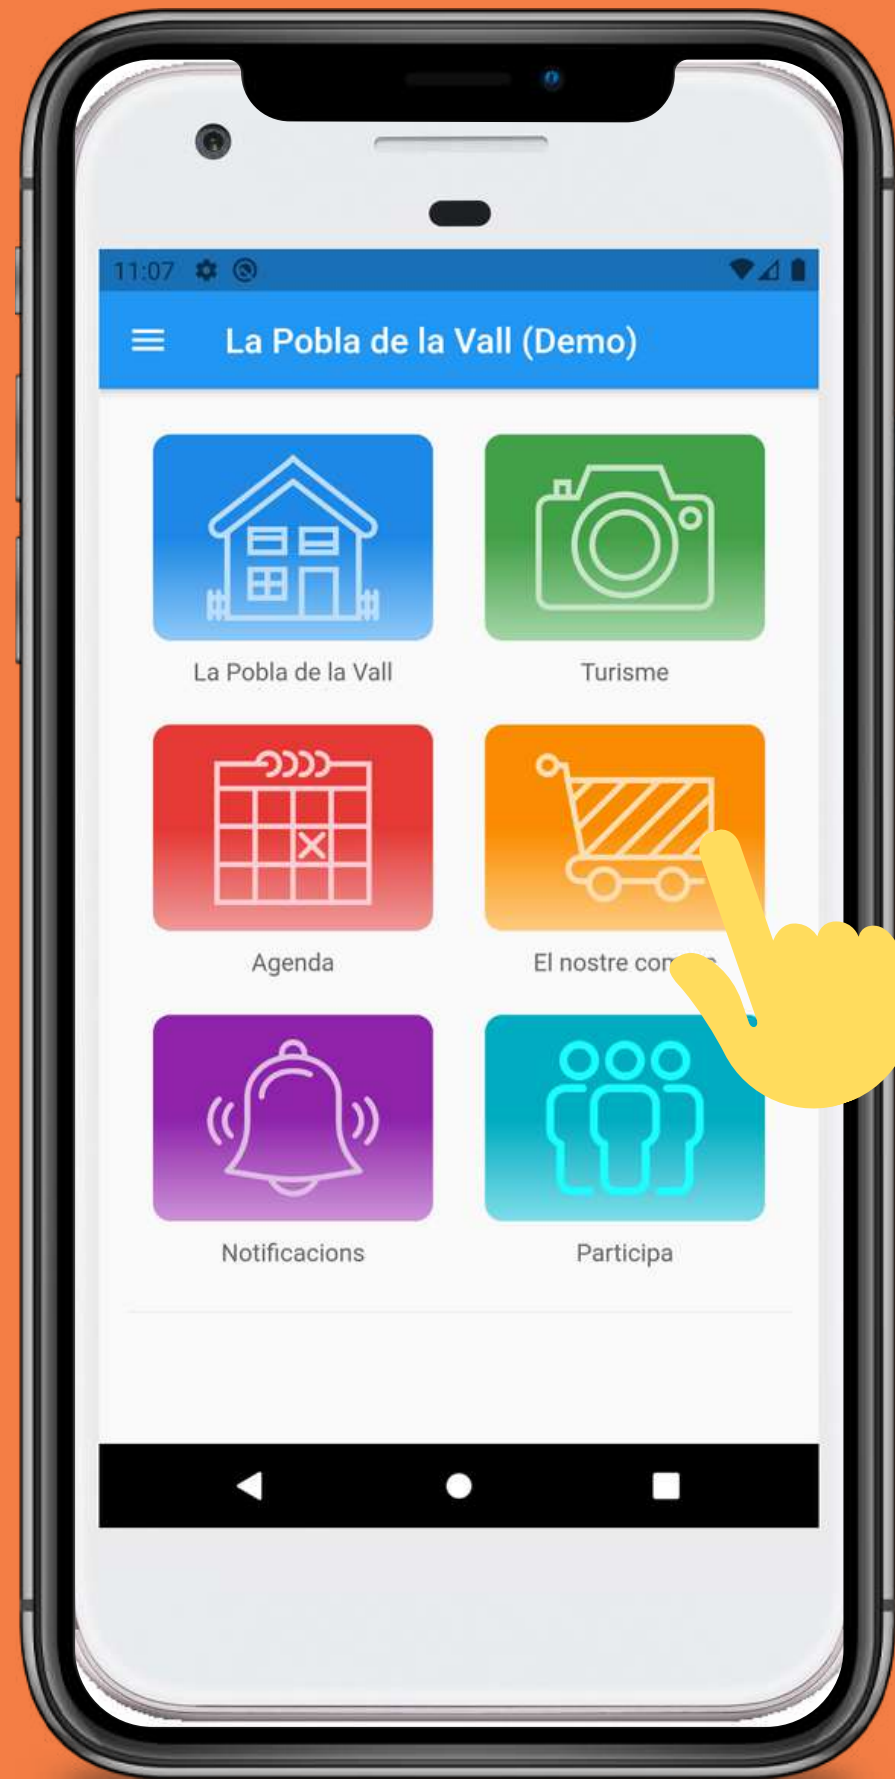

Disposa de diverses funcionalitats entre les quals destaquem les següents:

MUNICIPI

En aquesta pantalla hi trobem:

- El municipi
- El temps
- Equipaments municipals
- Calendari festiu
- Telefons d'interès
- Com arribar-hi

EQUIPAMENTS MUNICIPALS:

Té tota la informació de cadascun dels equipaments municipals: adreça, telèfon, e-mail, horari. A més permet trucar o enviar un mail només punxant els links. O fins i tot portar-nos des de la nostra ubicació al lloc, mitjançant google maps, simplement punxant el carrer.

TURISME

Té diversos apartats enfocats al visitant que arriba al poble i vol saber:

- Què visitar
- On menjar
- On dormir
- On prendre una beguda

El apartats: on menjar, on dormir i on prendre una beguda, contenen el carrer, telèfon, e-mail i URL de la plana web de l'establiment que vulguem consultar. Si cliquem el carrer ens obrirà un mapa per veure la ubicació dins el poble i des d'on li podrem demanar que ens hi porti amb el seu navegador de forma automàtica. Si cliquem el telèfon ens permetrà trucar de forma directa. Si cliquem el e-mail ens obrirà el programa de correu del dispositiu. I si cliquem la URL ens obrirà un navegador amb la plana web de l'establiment.

QUÈ VISITAR

ON MENJAR

AGENDA

Està puntualment actualitzada i ens informa de totes les activitats que s'ofereixen al poble per no perdre's cap esdeveniment.

EL NOSTRE COMERÇ

Mostra una fitxa de cada un dels comerços de la població amb els horaris, telèfon, carrer, descripció i un mapa amb la ubicació exacta. També ens pot portar des de la nostra ubicació a l'establiment comercial mitjançant el navegador del dispositiu..