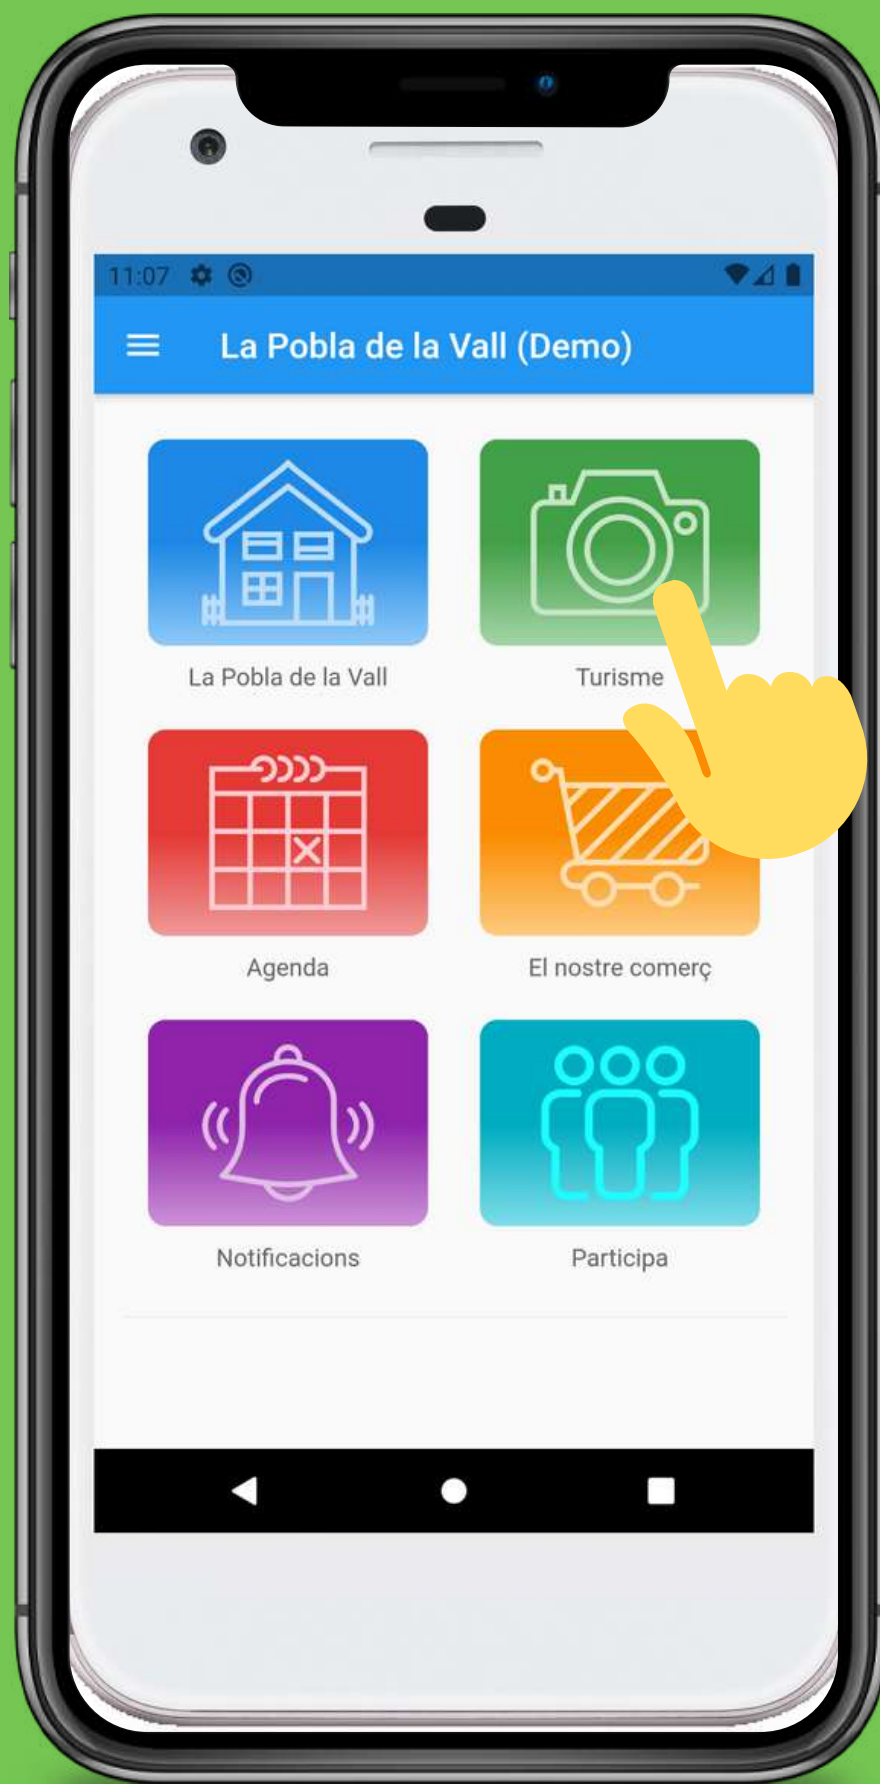

EQUIPAMENTS MUNICIPALS:

Té tota la informació de cadascun dels equipaments municipals: adreça, telèfon, e-mail, horari. A més permet trucar o enviar un mail només punxant els links. O fins i tot portar-nos des de la nostra ubicació al lloc, mitjançant google maps, simplement punxant el carrer.

CALENDARI FESTIUS:

Mostra totes les festivitats amb una explicació de com i quan es celebren.

TELÈFONS D'INTERÈS:

Ens facilita tots els telèfons més importants del municipi i ens permet trucar directament simplement clicant-los.

COM ARRIBAR-HI:

Explica les diferents vies per poder arribar al poble i les mostra en un mapa interactiu per tal de localitzar la seva ubicació exacta. O si es prefereix també es pot utilitzar el mapa per tal que ens guï de forma automàtica des de la nostra ubicació fins arribar a la població; amb mode cotxe, bicicleta o caminant.

TURISME

Té diversos apartats enfocats al visitant que arriba al poble i vol saber:

- Què visitar
- On menjar
- On dormir
- On prendre una beguda

El apartats: on menjar, on dormir i on prendre una beguda, contenen el carrer, telèfon, e-mail i URL de la plana web de l'establiment que vulguem consultar. Si cliquem el carrer ens obrirà un mapa per veure la ubicació dins el poble i des d'on li podrem demanar que ens hi porti amb el seu navegador de forma automàtica. Si cliquem el telèfon ens permetrà trucar de forma directa. Si cliquem el e-mail ens obrirà el programa de correu del dispositiu. I si cliquem la URL ens obrirà un navegador amb la plana web de l'establiment.