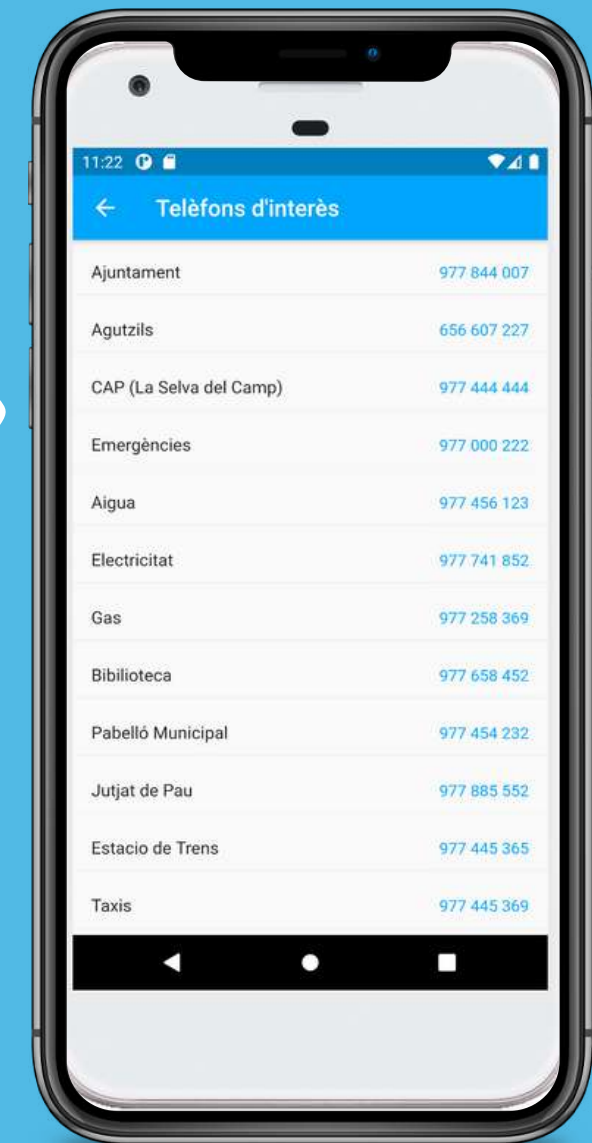

EQUIPAMENTS MUNICIPALS:

Té tota la informació de cadascun dels equipaments municipals: adreça, telèfon, e-mail, horari. A més permet trucar o enviar un mail només punxant els links. O fins i tot portar-nos des de la nostra ubicació al lloc, mitjançant google maps, simplement punxant el carrer.

COM ARRIBAR-HI:

Explica les diferents vies per poder arribar al poble i les mostra en un mapa interactiu per tal de localitzar la seva ubicació exacta. O si es prefereix també es pot utilitzar el mapa per tal que ens guï de forma automàtica des de la nostra ubicació fins arribar a la població; amb mode cotxe, bicicleta o caminant.