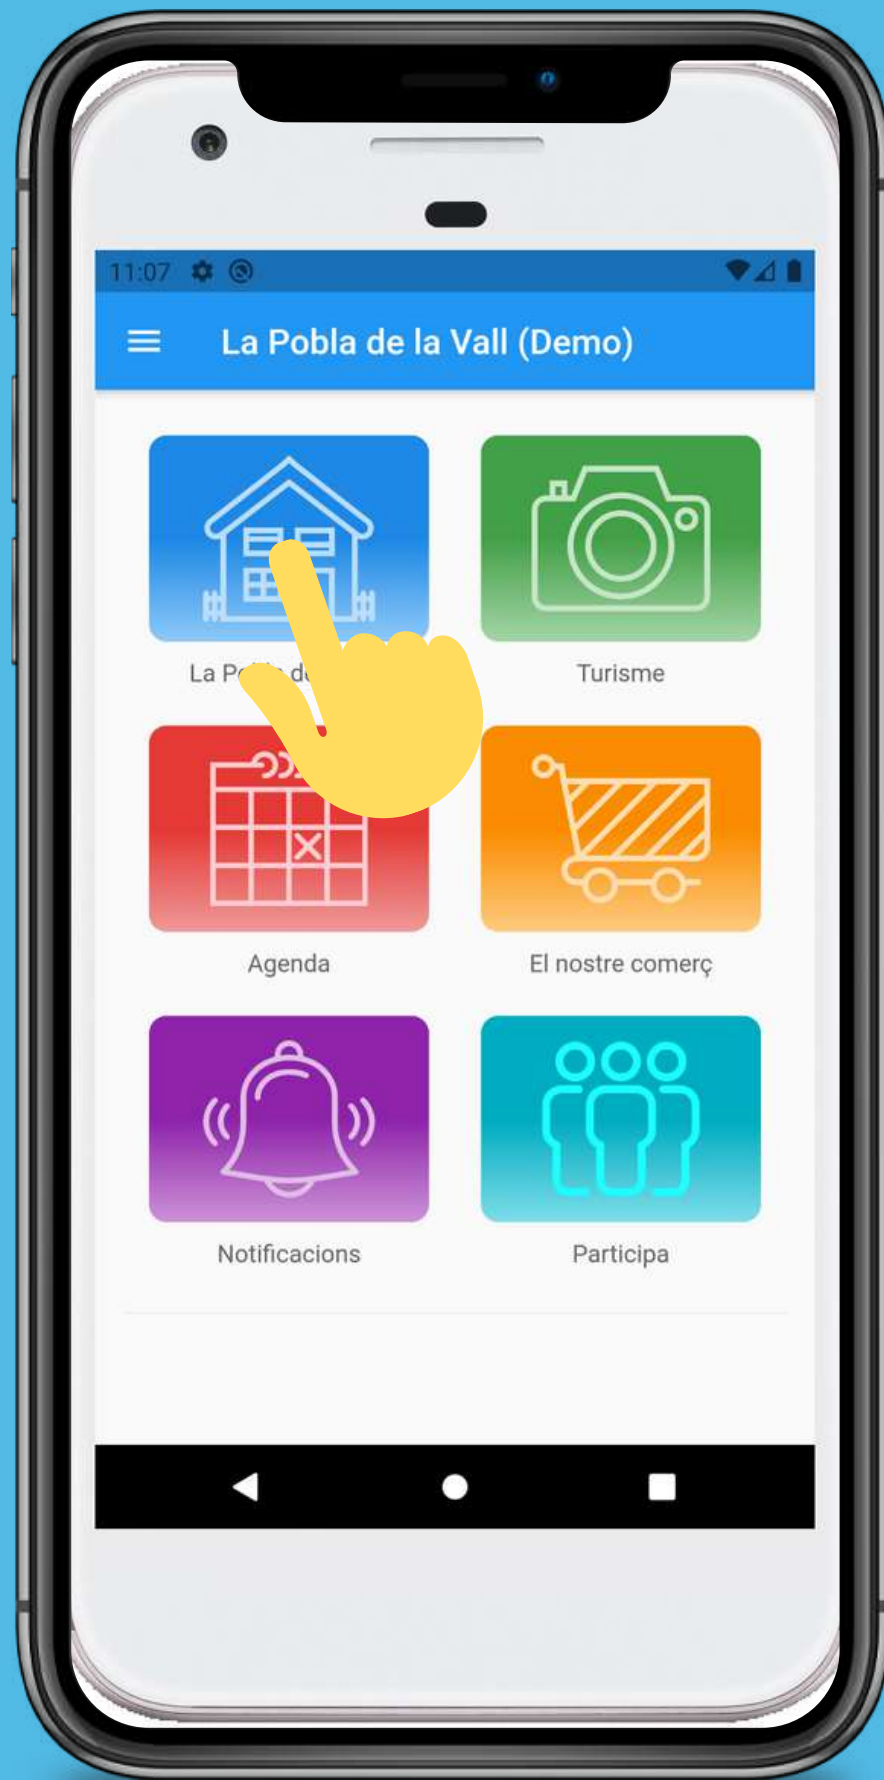

Disposa de diverses funcionalitats entre les quals destaquem les següents:

MUNICIPI

En aquesta pantalla hi trobem:

- El municipi
- El temps
- Equipaments municipals
- Calendari festiu
- Telefons d'interès
- Com arribar-hi

EQUIPAMENTS MUNICIPALS:

Té tota la informació de cadascun dels equipaments municipals: adreça, telèfon, e-mail, horari. A més permet trucar o enviar un mail només punxant els links. O fins i tot portar-nos des de la nostra ubicació al lloc, mitjançant google maps, simplement punxant el carrer.

CALENDARI FESTIUS:

Mostra totes les festivitats amb una explicació de com i quan es celebren.

TELÈFONS D'INTERÈS:

Ens facilita tots els telèfons més importants del municipi i ens permet trucar directament simplement clicant-los.

COM ARRIBAR-HI:

Explica les diferents vies per poder arribar al poble i les mostra en un mapa interactiu per tal de localitzar la seva ubicació exacta. O si es prefereix també es pot utilitzar el mapa per tal que ens guï de forma automàtica des de la nostra ubicació fins arribar a la població; amb mode cotxe, bicicleta o caminant.