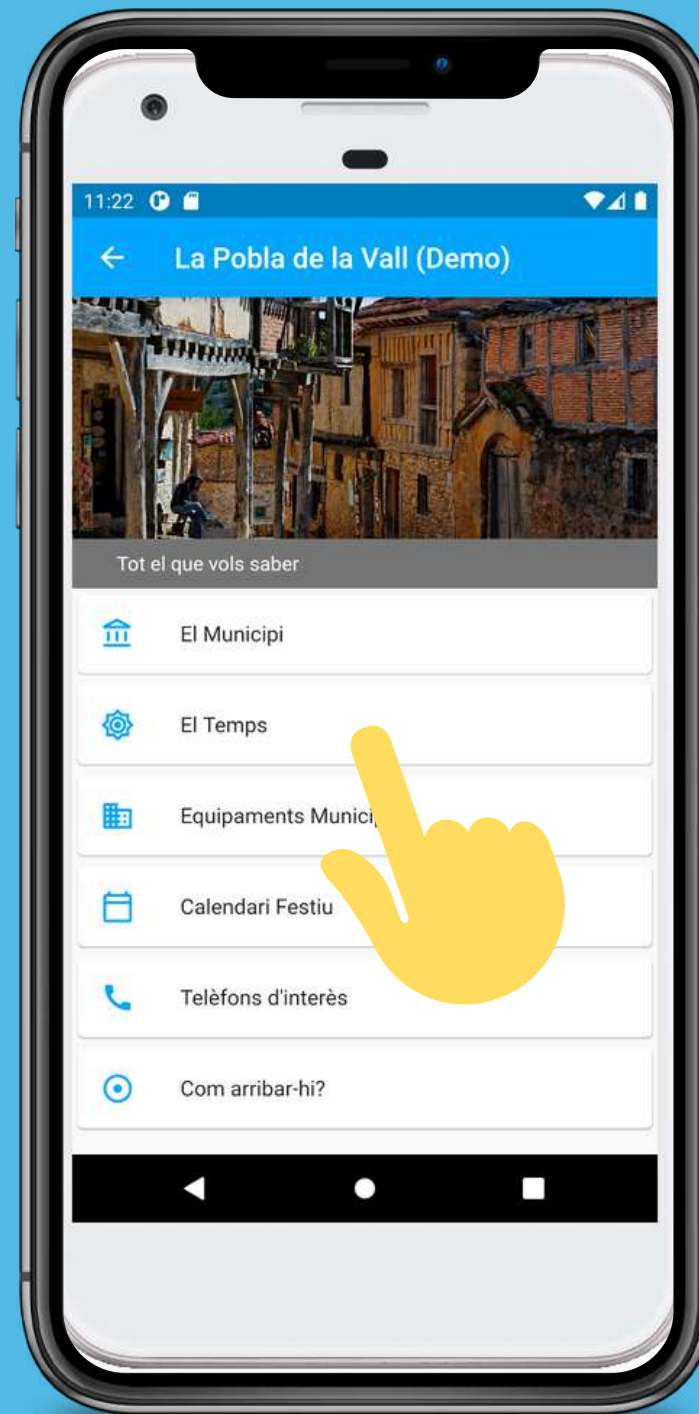

EL TEMPS:

Amb dos apartats, un amb el pronòstic del temps a una setmana vista i l'altre amb la previsió hora a hora del dia en curs. Mostra temperatures màxima i mínima, pluges, vent, humitat, pressió, hora de sortida i posta del sol, etc...