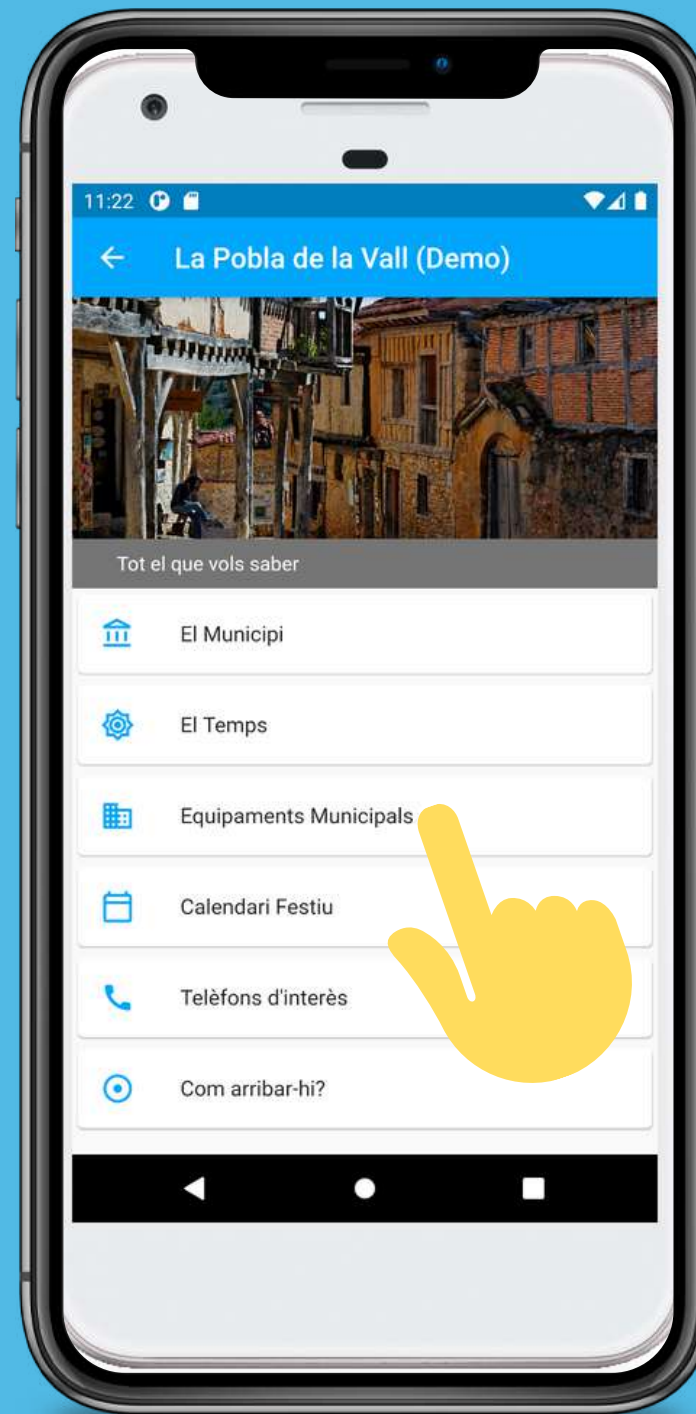

EQUIPAMENTS MUNICIPALS:

Té tota la informació de cadascun dels equipaments municipals: adreça, telèfon, e-mail, horari. A més permet trucar o enviar un mail només punxant els links. O fins i tot portar-nos des de la nostra ubicació al lloc, mitjançant google maps, simplement punxant el carrer.

COM ARRIBAR-HI:

Explica les diferents vies per poder arribar al poble i les mostra en un mapa interactiu per tal de localitzar la seva ubicació exacta. O si es prefereix també es pot utilitzar el mapa per tal que ens guï de forma automàtica des de la nostra ubicació fins arribar a la població; amb mode cotxe, bicicleta o caminant.