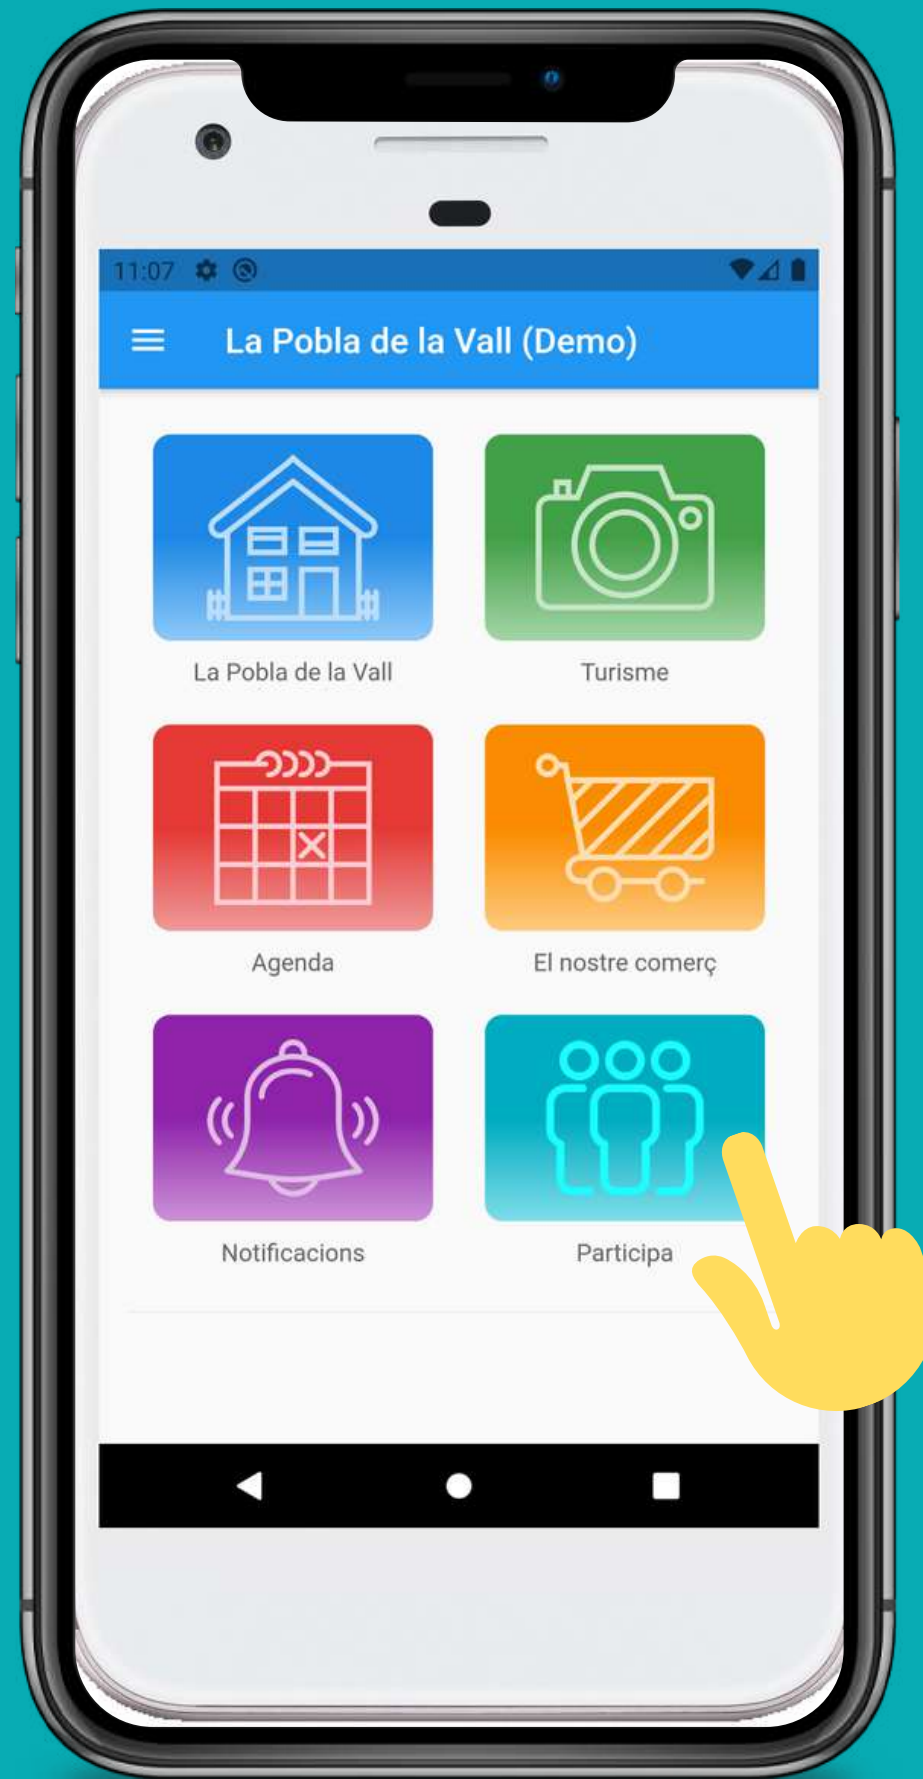

Disposa de diverses funcionalitats entre les quals destaquem les següents:

MUNICIPI

En aquesta pantalla hi trobem:

- El municipi
- El temps
- Equipaments municipals
- Calendari festiu
- Telefons d'interès
- Com arribar-hi

EQUIPAMENTS MUNICIPALS:

Té tota la informació de cadascun dels equipaments municipals: adreça, telèfon, e-mail, horari. A més permet trucar o enviar un mail només punxant els links. O fins i tot portar-nos des de la nostra ubicació al lloc, mitjançant google maps, simplement punxant el carrer.

QUÈ VISITAR

ON MENJAR

AGENDA

Està puntualment actualitzada i ens informa de totes les activitats que s'ofereixen al poble per no perdre's cap esdeveniment.

EL NOSTRE COMERÇ

Mostra una fitxa de cada un dels comerços de la població amb els horaris, telèfon, carrer, descripció i un mapa amb la ubicació exacta. També ens pot portar des de la nostra ubicació a l'establiment comercial mitjançant el navegador del dispositiu..

PARTICIPA

És una eina de gran utilitat per a que el ciutadà es pugui comunicar directament amb el consistori municipal.

Amb aquesta eina es podrà enviar la informació sobre una incidència que es detecti dins el municipi. Arbres caiguts, paviment aixecat, mobiliari urbà malmès, etc... És tan senzill com identificar-se, seleccionar el tipus d'incidència, redactar una breu explicació de la incidència, fer una foto i enviar-ho.