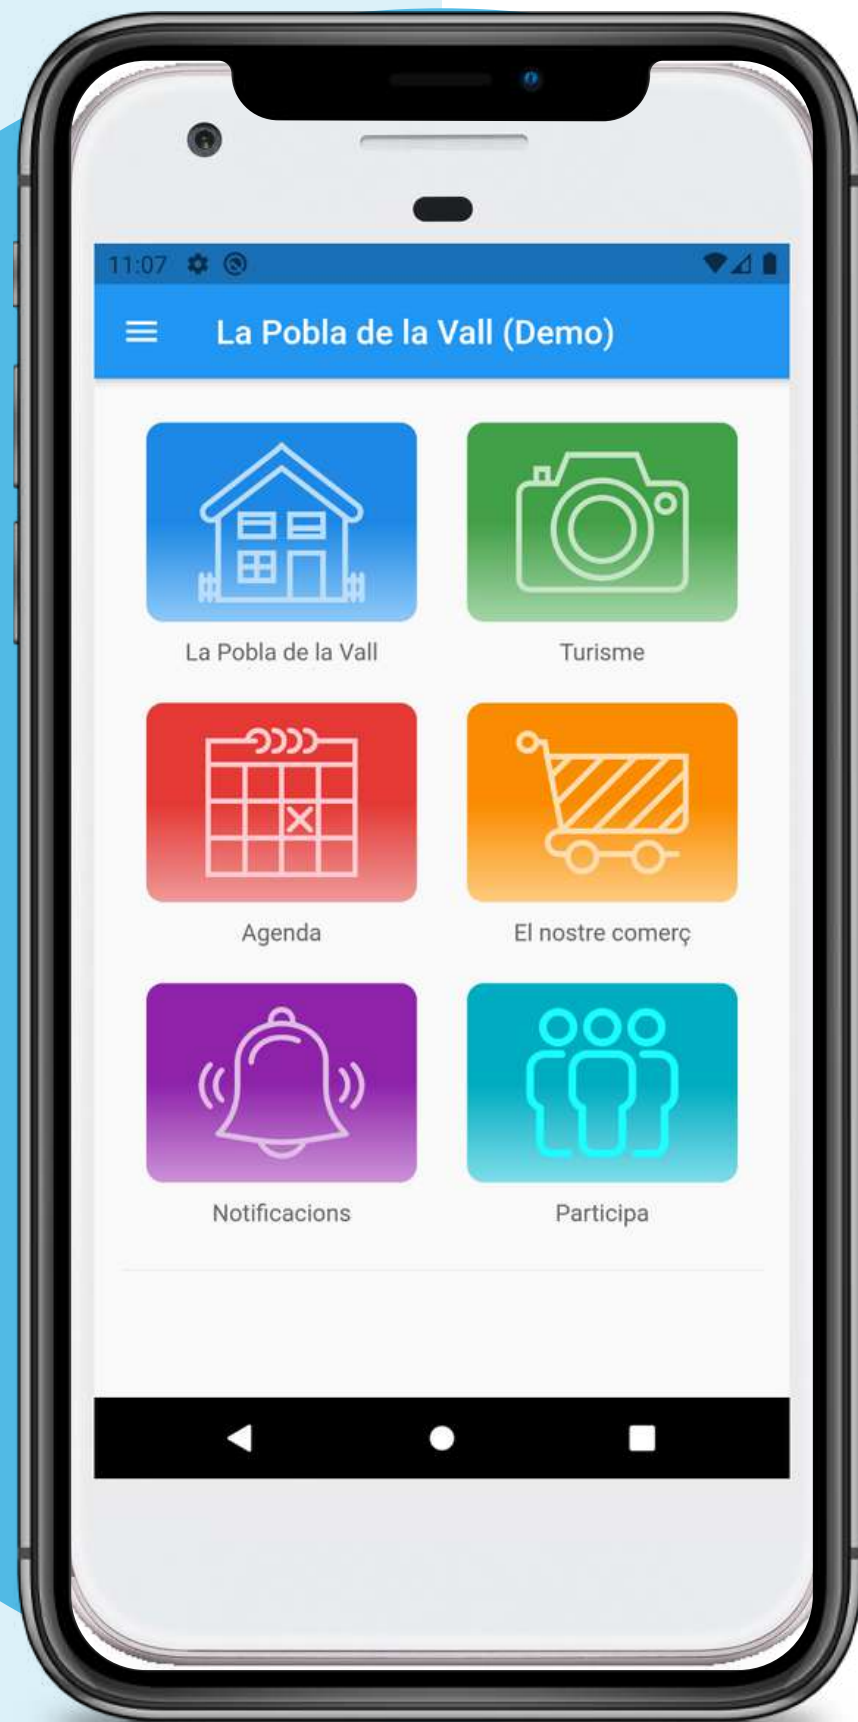

Disposa de diverses funcionalitats entre les quals destaquem les següents:

MUNICIPI

En aquesta pantalla hi trobem:

- El municipi
- El temps
- Equipaments municipals
- Calendari festiu
- Telefons d'interès
- Com arribar-hi

MUNICIPI:

On podem informar-nos de la història de la població.

EL TEMPS:

Amb dos apartats, un amb el pronòstic del temps a una setmana vista i l'altre amb la previsió hora a hora del dia en curs. Mostra temperatures màxima i mínima, pluges, vent, humitat, pressió, hora de sortida i posta del sol, etc...

EQUIPAMENTS MUNICIPALS:

Té tota la informació de cadascun dels equipaments municipals: adreça, telèfon, e-mail, horari. A més permet trucar o enviar un mail només punxant els links. O fins i tot portar-nos des de la nostra ubicació al lloc, mitjançant google maps, simplement punxant el carrer.

PARTICIPA

És una eina de gran utilitat per a que el ciutadà es pugui comunicar directament amb el consistori municipal.

Amb aquesta eina es podrà enviar la informació sobre una incidència que es detecti dins el municipi. Arbres caiguts, paviment aixecat, mobiliari urbà malmès, etc... És tan senzill com identificar-se, seleccionar el tipus d'incidència, redactar una breu explicació de la incidència, fer una foto i enviar-ho.