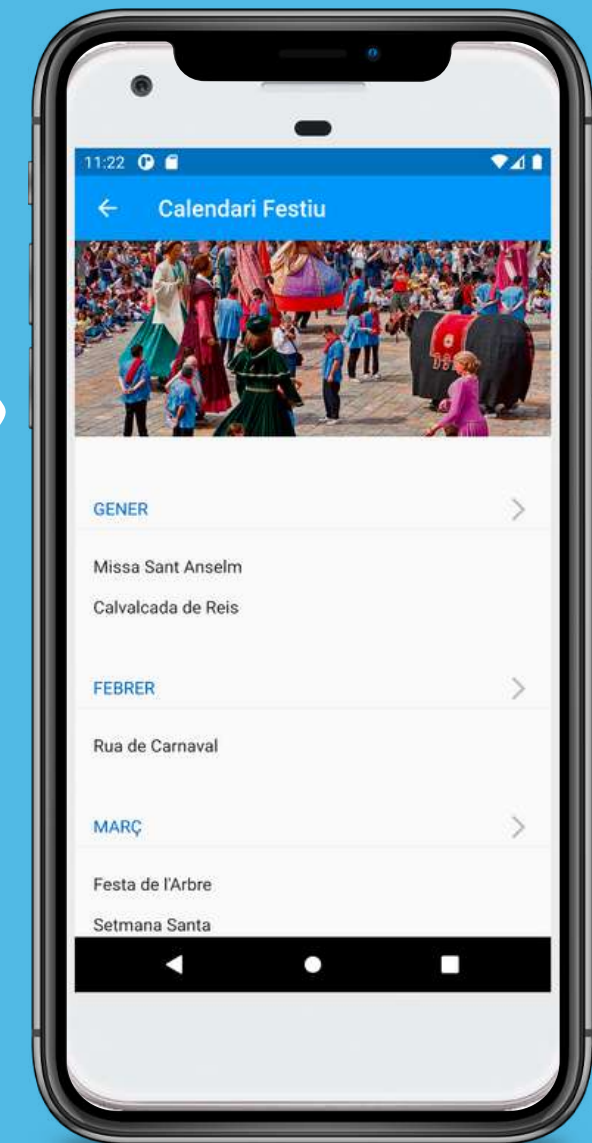

CALENDARI FESTIUS:

Mostra totes les festivitats amb una explicació de com i quan es celebren.