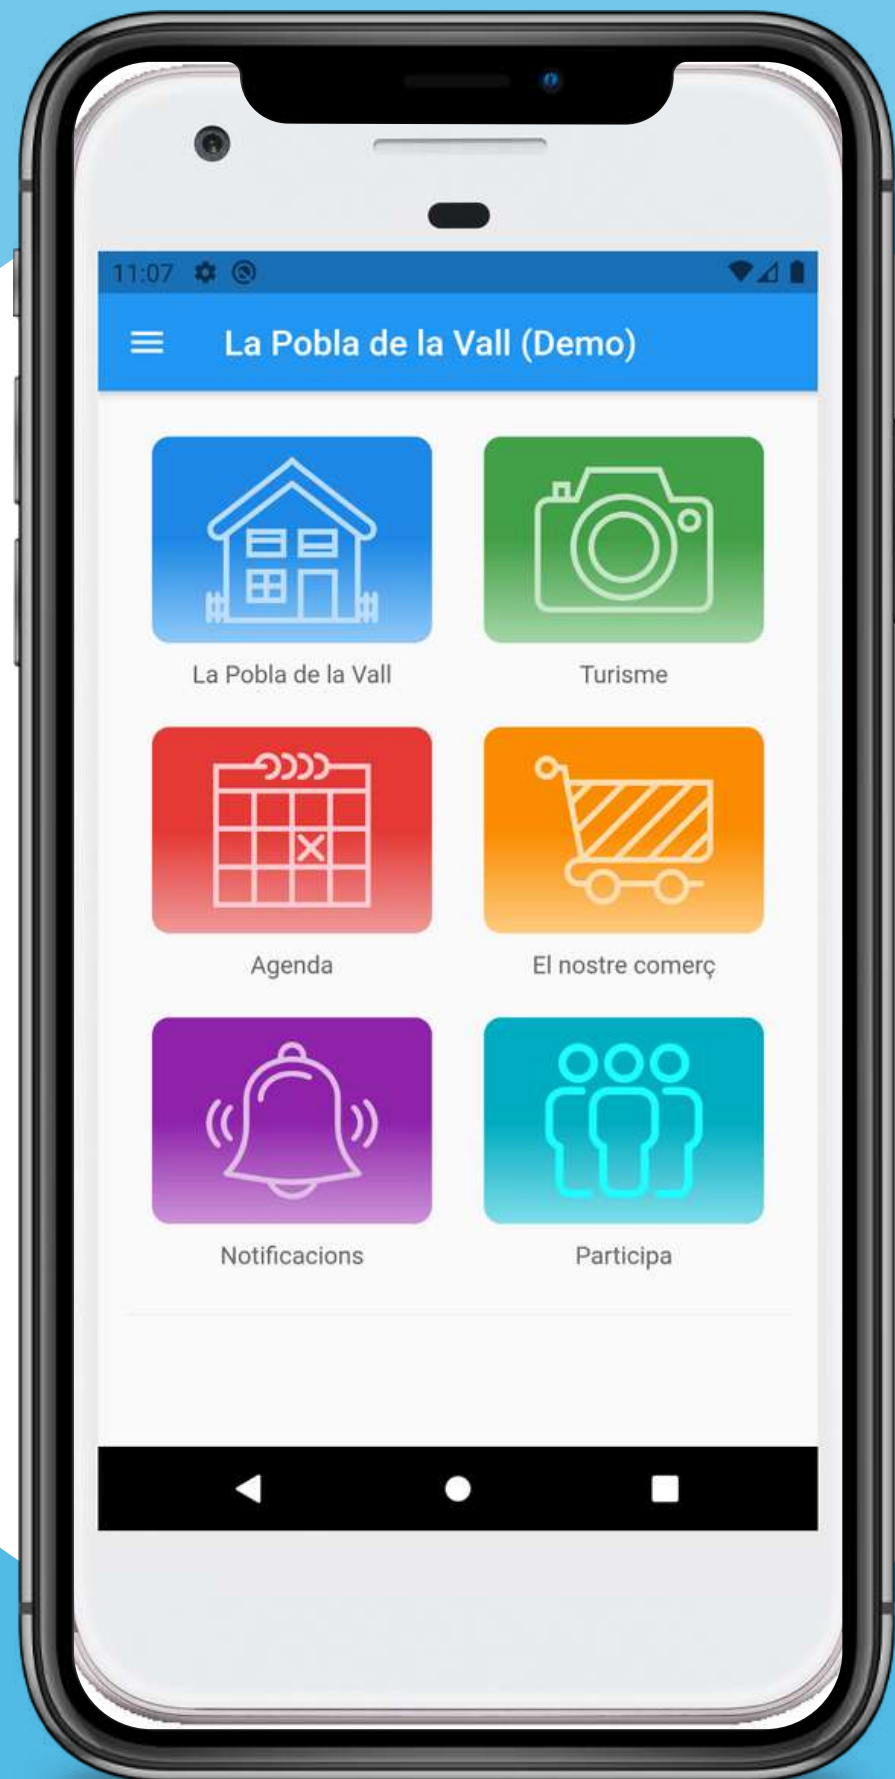

APP

per ajuntaments

Disponible en 4 Idiomes:
català, castellà, francès i anglès.

Compatible amb Android i iPhone.

FUNCIONALITATS

L'Ajuntament de la Pobla de la Vall és una eina per facilitar la comunicació necessària entre el poble, les associacions i el consistori municipal. I especialment pensada per difondre la seva cultura i patrimoni. Tanmateix també es una guia per als visitants, que s'interessin pel municipi, donant informació dels serveis, activitats, festes i fires que ofereix la vila.

Disposa de diverses funcionalitats entre les quals destaquem les següents:

MUNICIPI

En aquesta pantalla hi trobem:

- El municipi
- El temps
- Equipaments municipals
- Calendari festiu
- Telefons d'interès
- Com arribar-hi