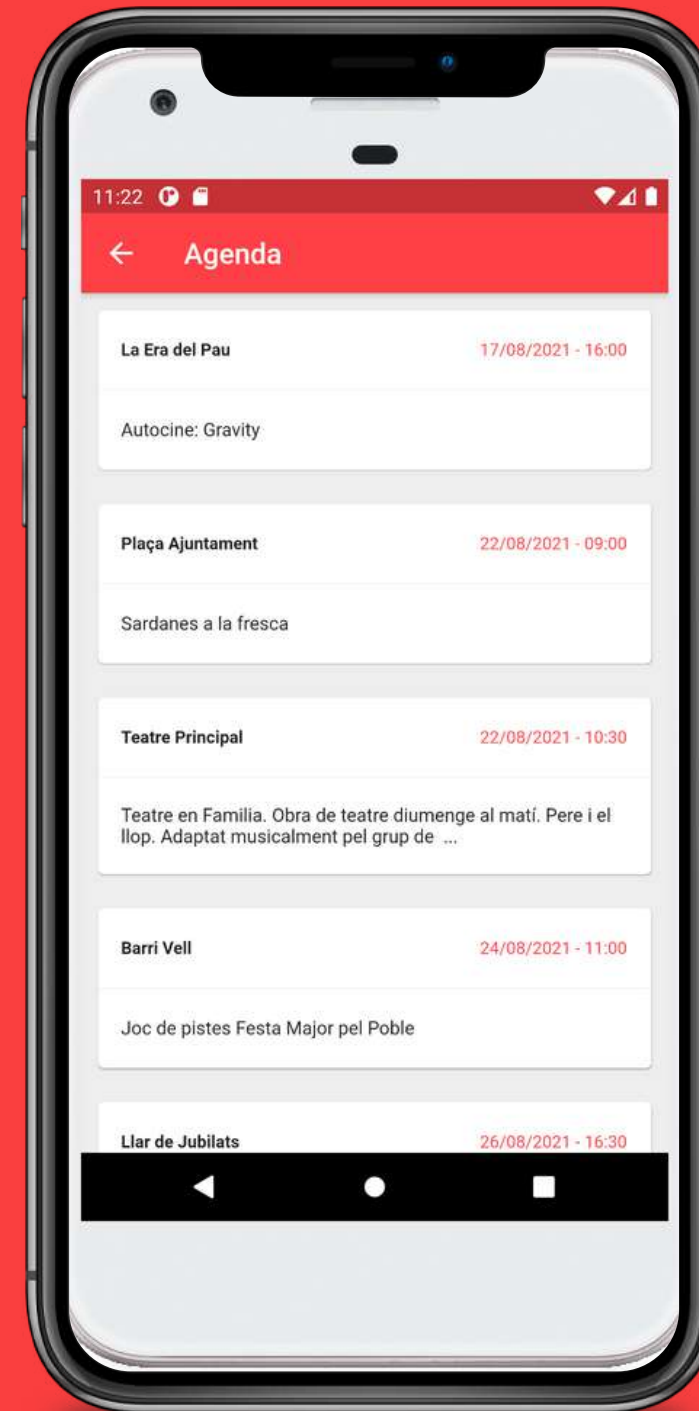

AGENDA

Està puntualment actualitzada i ens informa de totes les activitats que s'ofereixen al poble per no perdre's cap esdeveniment.