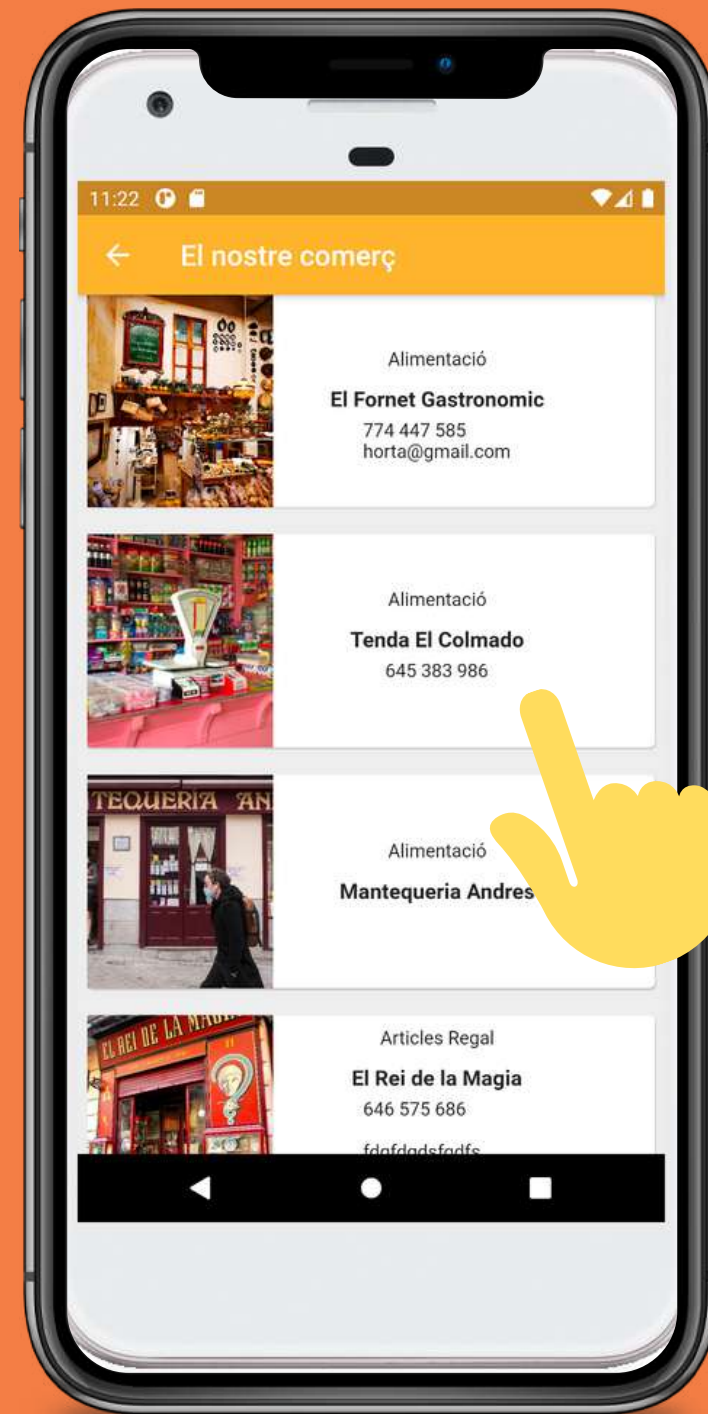

TURISME

Té diversos apartats enfocats al visitant que arriba al poble i vol saber:

- Què visitar
- On menjar
- On dormir
- On prendre una beguda

El apartats: on menjar, on dormir i on prendre una beguda, contenen el carrer, telèfon, e-mail i URL de la plana web de l'establiment que vulguem consultar. Si cliquem el carrer ens obrirà un mapa per veure la ubicació dins el poble i des d'on li podrem demanar que ens hi porti amb el seu navegador de forma automàtica. Si cliquem el telèfon ens permetrà trucar de forma directa. Si cliquem el e-mail ens obrirà el programa de correu del dispositiu. I si cliquem la URL ens obrirà un navegador amb la plana web de l'establiment.

QUÈ VISITAR

ON MENJAR

AGENDA

Està puntualment actualitzada i ens informa de totes les activitats que s'ofereixen al poble per no perdre's cap esdeveniment.

EL NOSTRE COMERÇ

Mostra una fitxa de cada un dels comerços de la població amb els horaris, telèfon, carrer, descripció i un mapa amb la ubicació exacta. També ens pot portar des de la nostra ubicació a l'establiment comercial mitjançant el navegador del dispositiu..