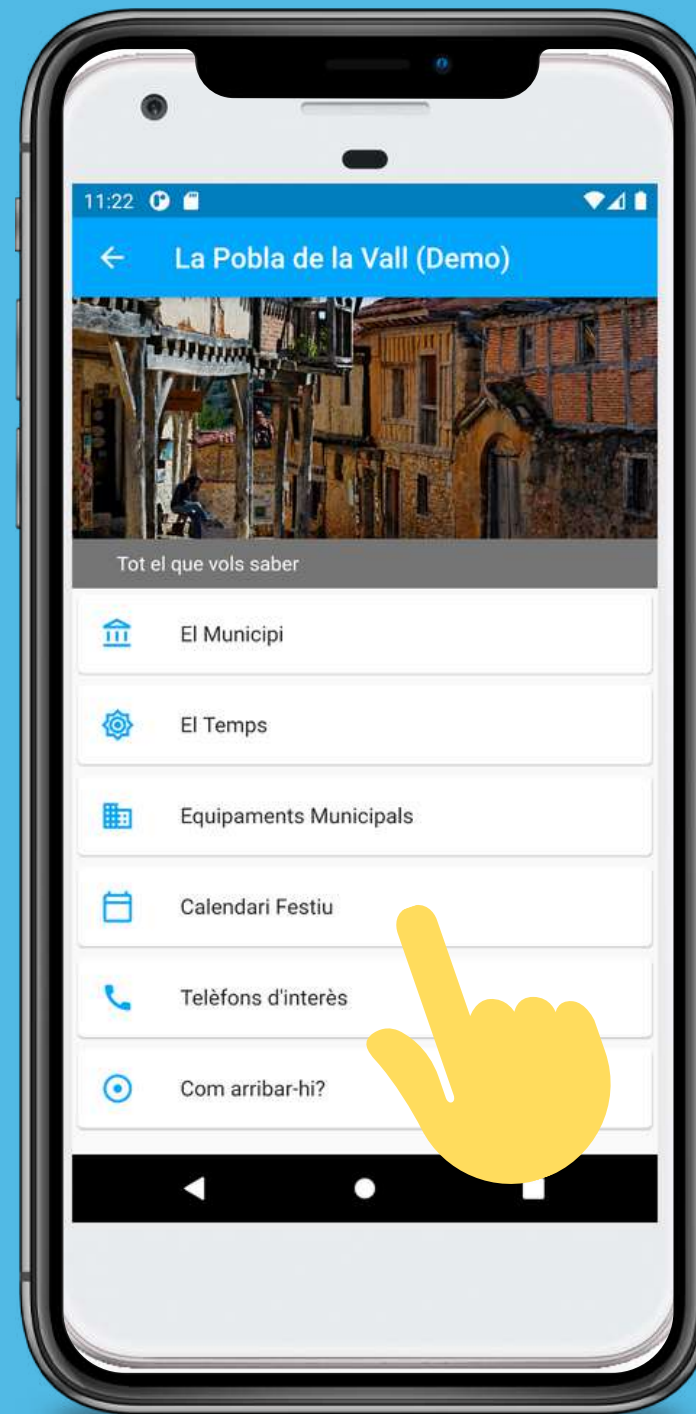

CALENDARI FESTIUS:

Mostra totes les festivitats amb una explicació de com i quan es celebren.